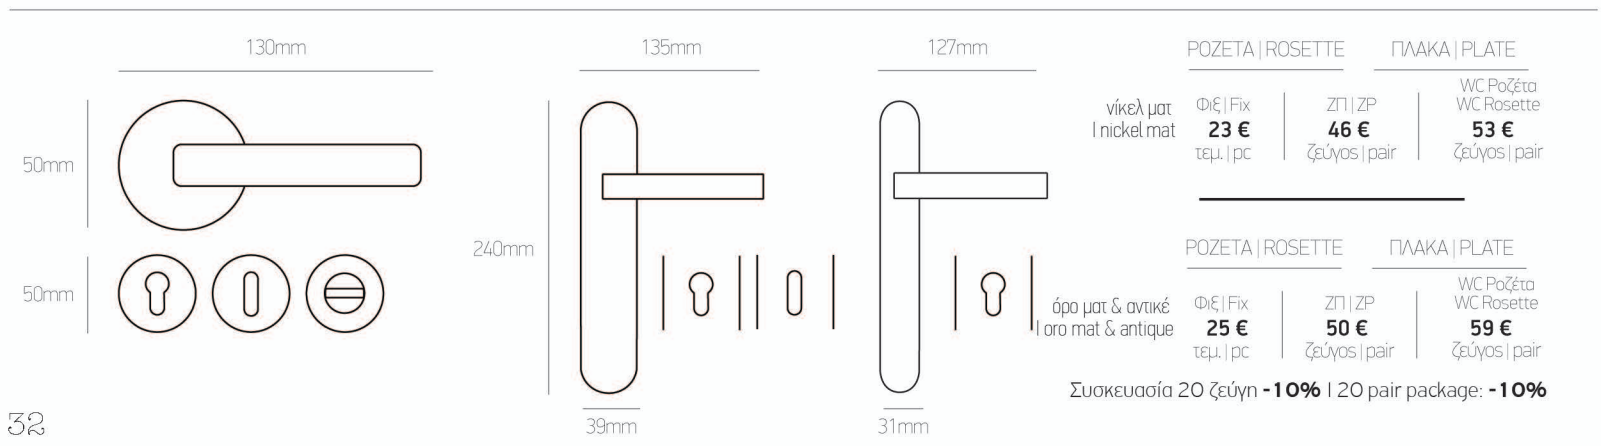

Συσκευασία 20 ζεύγη -10% | 20 pair package: -10%