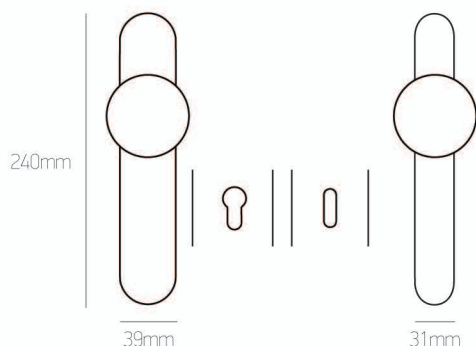

Αλουμίνιο | Aluminium
νίκελ ματ,
μαύρο ματ & ral |
nickel mat,
black mat & ral
όρο ματ | oro mat:

ΡΟΖΕΤΑ | ROSETTE

Φιξ | Fix
25 €

26 €
τεμ. | pc

ΖΠ | ZP
48 €

51 €
ζεύγος | pair

ΠΛΑΚΑ | PLATE

WC Ροζέτα
WC Rosette
53 €

56 €
ζεύγος | pair

ΡΟΖΕΤΑ | ROSETTE

Φιξ | Fix
33 €

33 €
τεμ. | pc

ΖΠ | ZP
64 €

64 €
ζεύγος | pair

ΠΛΑΚΑ | PLATE

WC Ροζέτα
WC Rosette
69 €

69 €
ζεύγος | pair

Συσκευασία 20 ζεύγη -10% | 20 pair package: -10%