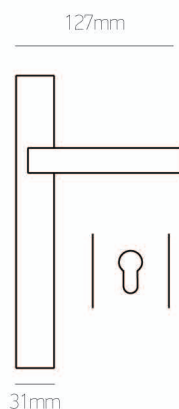

ΡΟΖΕΤΑ | ROSETTE	ΠΛΑΚΑ | PLATE
νίκελ ματ & μαύρο ματ | nickel mat & black mat	Φιξ | Fix 22 € τεμ. | pc	ΖΠ | ZP 42 € ζεύγος | pair
		WC Ροζέτα WC Rosette 47 € ζεύγος | pair
	ΡΟΖΕΤΑ | ROSETTE	ΠΛΑΚΑ | PLATE
ral & όρο ματ | ral & oro mat	Φιξ | Fix 32 € τεμ. | pc	ΖΠ | ZP 62 € ζεύγος | pair
		WC Ροζέτα WC Rosette 68 € ζεύγος | pair

Συσκευασία 20 ζεύγη -10% | 20 pair package: -10%