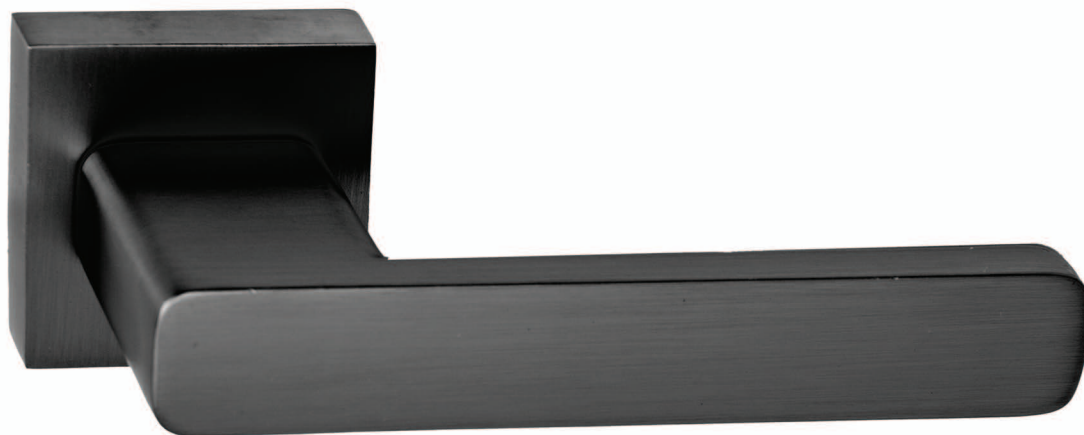

μαύρο/ματ | black/mat