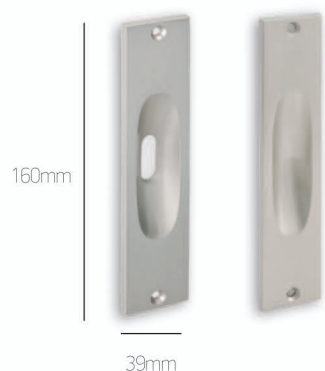

Χούφτα Συρόμενης Πόρτας

Sliding Door Handle

Τετράγωνη | Square

Αλουμίνιο | Aluminium
νίκελ ματ, λευκό, μαύρο & όρο ματ: **8 €/τεμ.**
nickel mat, white, black & oro mat: **8 €/pc**

Brass
νίκελ ματ, όρο ματ & αντική: **12 €/τεμ.**
nickel mat, oro mat & antique: **12 €/pc.**