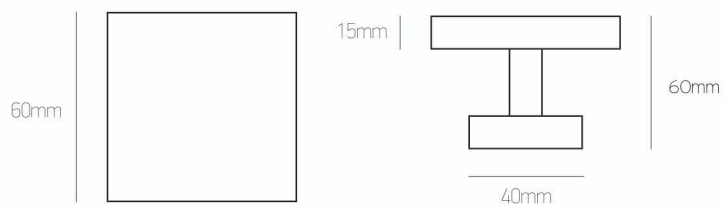

Σημείωση | Note:

νίκελ ματ & μαύρο | nickel mat & black: **24 €/τεμ. | pc**
όρο ματ & αντικέ | oro mat & antique: **32 €/τεμ. | pc**