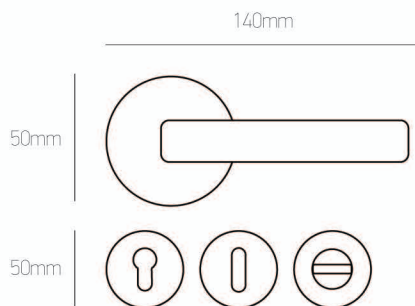

# 1001K

Inox

inox

μαύρο | black

POZETA   ROSETTE			
inox & μαύρο   inox & black	Φιξ   Fix <b>8 €</b> τεμ.   pc	ΖΠ   ZP <b>14 €</b> ζεύγος   pair	WC Ροζέτα WC Rosette <b>22 €</b> ζεύγος   pair

Συσκευασία 20 ζεύγη -10% | 20 pair package: -10%