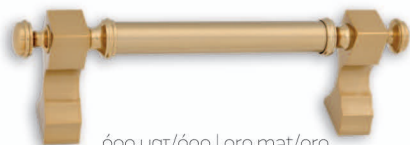

όρο ματ/όρο | oro mat/oro