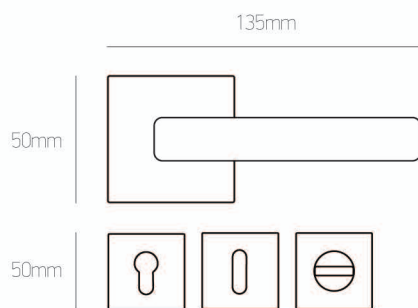

ΡΟΖΕΤΑ | ROSETTE	ΠΛΑΚΑ | PLATE
νικελ ματ & μαύρο ματ | nickel mat & black mat	Φιξ | Fix 22 € τεμ. | pc	ΖΠ | ZP 42 € ζεύγος | pair
		WC Ροζέτα WC Rosette 47 € ζεύγος | pair

	ΡΟΖΕΤΑ | ROSETTE	ΠΛΑΚΑ | PLATE
ral & όρο ματ | ral & oro mat	Φιξ | Fix 32 € τεμ. | pc	ΖΠ | ZP 62 € ζεύγος | pair
		WC Ροζέτα WC Rosette 68 € ζεύγος | pair

Συσκευασία 20 ζεύγη -10% | 20 pair package: -10%