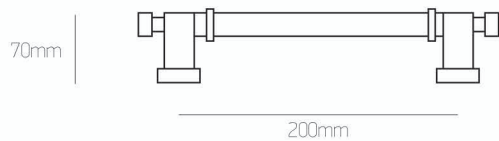

Σημείωση | Note:

Όλα τα χρώματα | All colours: **45 €/τεμ. 1 pc**
Συσκευασία 10 τεμ./10 pc package: **-10%**