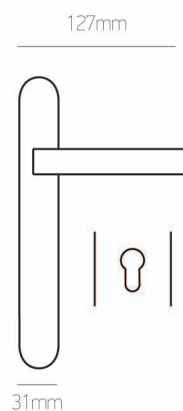

Συσκευασία 20 ζεύγη -10% | 20 pair package: -10%

INNER & OUTER DOORKNOBS

01

Brass

νικελ ματ/χρώμιο | nickel mat/chrome

όρο ματ/όρο | oro mat/oro

	ΡΟΖΕΤΑ   ROSETTE	ΠΛΑΚΑ   PLATE
νικελ ματ nickel mat	Φιξ   Fix <b>23 €</b> τεμ.   pc	ΖΠ   ZP <b>45 €</b> ζεύγος   pair
		WC Ροζέτα WC Rosette <b>53 €</b> ζεύγος   pair