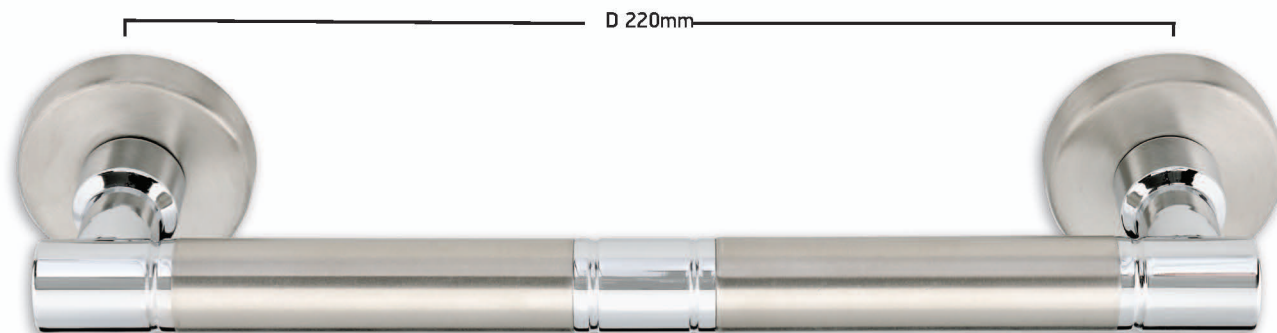

ΣΕΤ ΘΩΡΑΚΙΣΜΕΝΩΝ ΘΥΡΩΝ

SD8

Νίκελ Ματ | Nickel Mat / Zamak

Best
DESIGN IN TOUCH

F46

Σημείωση | Note:

85 €/set

Φίξ δεξιά ή αριστερό | Fix right or left

Κλείστρο συρτό ή περιστροφικό | Shutter trolling or rotating

Συσκευασία 10 σετ: **-10%** | 10 set: **-10%**