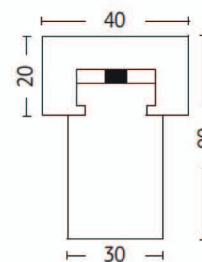

D	L	€/τεμ. | pc Anod.
230	400	53
360	500	56
400	600	60
600	800	68
800	1000	77
1000	1200	82
1200	1400	95
1400	1600	100
1600	1800	105
1800	2000	110

Σημείωση | Note:

Λάμα Προφίλ | Bar Profile: **120 €/3M**

Σετ πόδια, βίδα/τάπα, τάπα |

Set legs, B/T, caps: **31 €/set**

Πόδι | Leg: **8 €**

Τάπα | Cap: **4,5 €**

Λάμα Προφίλ 3M/5τεμ: **-10%**

Bar Profile 3M/5pc: **-10%**

Σετ / Set kit 20 τεμ./pc: **-10%**

Συσκευασία 10 τεμ./ανά διάσταση: **-10%**

10 pc package/per dimension: **-10%**