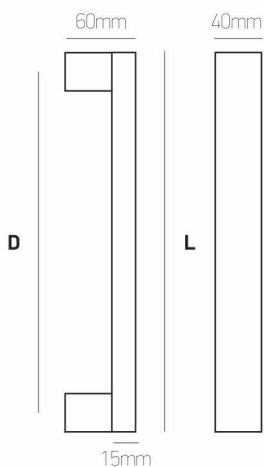

D	L	μαύρο ματ | black mat €/τεμ.1pc	RAL €/τεμ.1pc
360	400	60	75
460	500	65	80
560	600	70	85
760	800	75	90
960	1000	90	110
1160	1200	100	120
1360	1400	105	125
1560	1600	115	140
1760	1800	130	155
1960	2000	140	165
2160	2200	160	190

Σκαφτή / Craft

D	L	μαύρο ματ | black mat €/τεμ.1pc	RAL €/τεμ.1pc
	400	90	110
	500	95	115
	600	105	125
	800	115	140
	1000	130	155
	1200	150	180
	1400	160	190
	1600	180	230
	1800	200	240
	2000	220	260