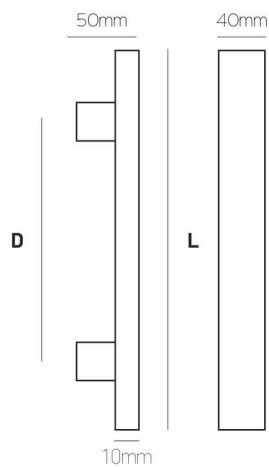

# 440 40x10

Inox/Aluminium

inox

μαύρο | black

D	L	€/τεμ.   pc Inox304	€/τεμ.   pc Black
230	400	55	57
360	500	60	62
400	600	65	65
600	800	80	77
800	1000	100	80
1000	1200	110	85
1200	1400	125	105
1400	1600	140	110
1600	1800	160	120
1800	2000	170	130
2000	2200	190	150