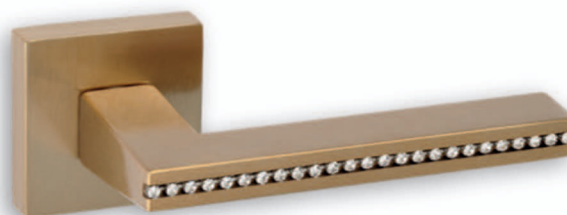

όρο ματ | oro mat