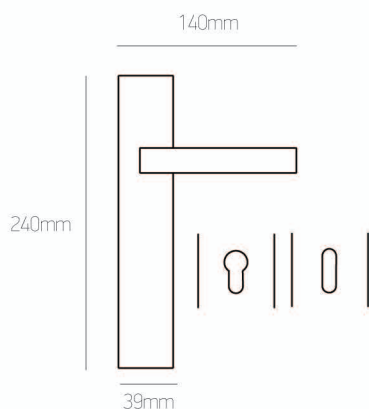

ΡΟΖΕΤΑ | ROSETTE	ΠΛΑΚΑ | PLATE
νίκελ ματ & μαύρο ματ | nickel mat & black mat	Φιξ | Fix 22 € τεμ. | pc	ΖΠ | ZP 42 € ζεύγος | pair
		WC Ροζέτα WC Rosette 47 € ζεύγος | pair
	ΡΟΖΕΤΑ | ROSETTE	ΠΛΑΚΑ | PLATE
ral & όρο ματ | ral & oro mat	Φιξ | Fix 32 € τεμ. | pc	ΖΠ | ZP 62 € ζεύγος | pair
		WC Ροζέτα WC Rosette 68 € ζεύγος | pair

Συσκευασία 20 ζεύγη -10% | 20 pair package: -10%