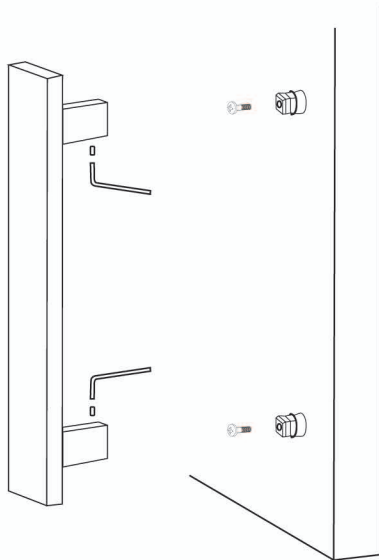

Συναρμολόγηση με βουλιόνι
Bolt assembly