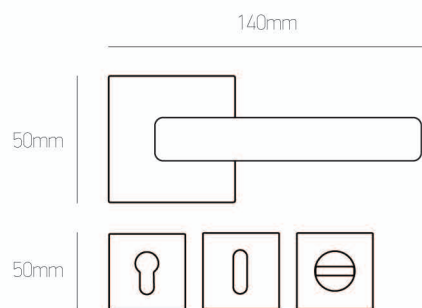

ΡΟΖΕΤΑ | ROSETTE	ΠΛΑΚΑ | PLATE
νίκελ ματ & μαύρο ματ | nickel mat & black mat Φίξ | Fix 22 € τεμ. | pc	WC Ροζέτα | WC Rosette ΖΠ | ZP 43 € ζεύγος | pair

ΡΟΖΕΤΑ | ROSETTE	ΠΛΑΚΑ | PLATE
ral & όρο ματ | ral & oro mat Φίξ | Fix 25 € τεμ. | pc	WC Ροζέτα | WC Rosette ΖΠ | ZP 48 € ζεύγος | pair

Συσκευασία 20 ζεύγη - **10%** | 20 pair package: - **10%**