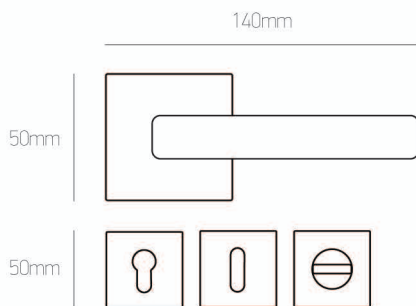

μαύρο/ματ | black/mat

POZETA | ROSETTE

νίκελ ματ & μαύρο ματ | nickel lmat & black mat

Φξ | Fix
11 €
τεμ. | pc

ΖΠ | ZP
21 €
ζεύγος | pair

WC Ροζέτα
WC Rosette
28 €
ζεύγος | pair

Συσκευασία 20 ζεύγη - **10%** | 20 pair package: - **10%**