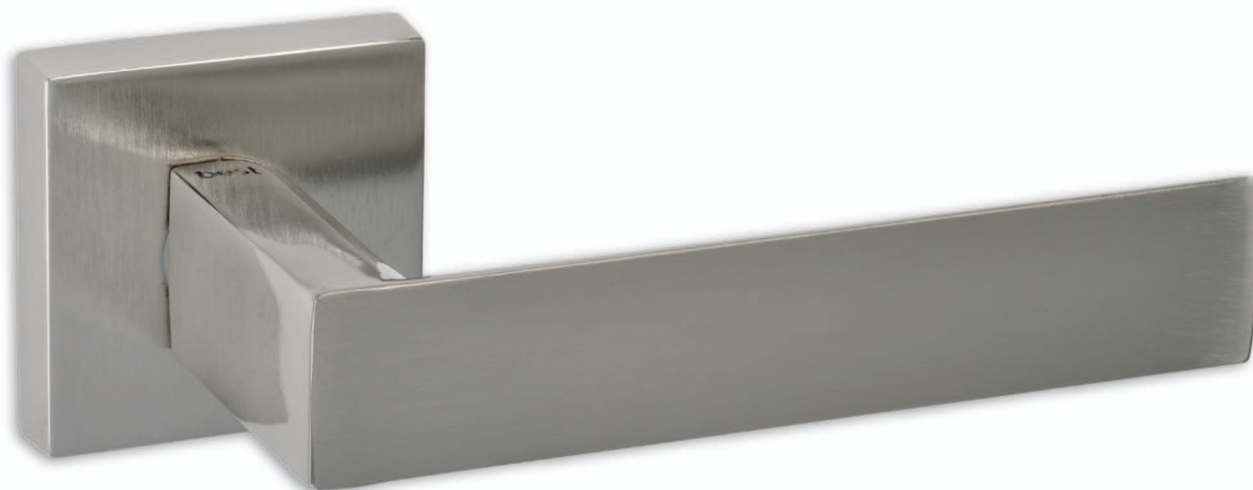

21

Aluminium/Zamak

νίκελ ματ | nickel mat