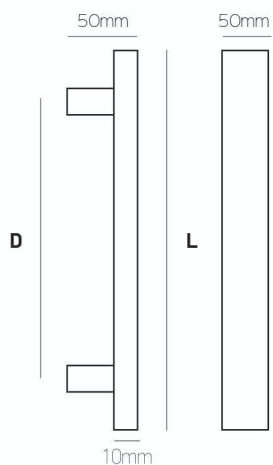

D	L	€/τεμ. | pc Inox304	€/τεμ. | pc OM/Ant.	€/τεμ. | pc Black
230	400	60	130	53
360	500	66	150	55
400	600	78	180	60
600	800	95	220	70
800	1000	110	260	80
1000	1200	120		89
1200	1400	140		99
1400	1600	150		110
1600	1800	180		120
1800	2000	190		130
2000	2200	210		145

Σημείωση | Note:

Τρίτο πόδι | Third leg: **20 €/τεμ. | pc**
Συσκευασία 10 τεμαχίων: **-10%**
10pc package: **-10%**