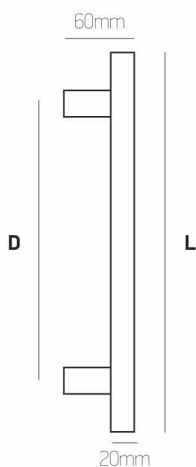

D	L	€/τεμ. | pc Inox304	€/τεμ. | pc Μαύρο ματ Black mat
230	400	95	100
360	500	100	105
400	600	105	110
600	800	120	120
800	1000	130	135
1000	1200	150	160
1200	1400	160	170
1400	1600	185	195
1600	1800	195	200

Σημείωση | Note:
Τρίτο πόδι: 27 €/τεμ. | Third leg: 27 €/pc