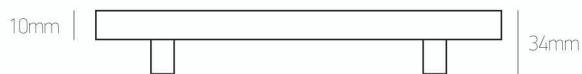

# 29715

Inox/Ral

inox

μαύρο | black

**Σημείωση | Note:**

	inox	ral
96mm:	1.1 €/τεμ.   pc	3 €/τεμ.   pc
128mm:	1.3 €/τεμ.   pc	3.1 €/τεμ.   pc
160mm:	1.35 €/τεμ.   pc	3.5 €/τεμ.   pc
192mm:	1.5 €/τεμ.   pc	4 €/τεμ.   pc
288mm:	1.9 €/τεμ.   pc	5.5 €/τεμ.   pc
352mm:	2.2 €/τεμ.   pc	6.5 €/τεμ.   pc
448mm:	2.8 €/τεμ.   pc	8.2 €/τεμ.   pc