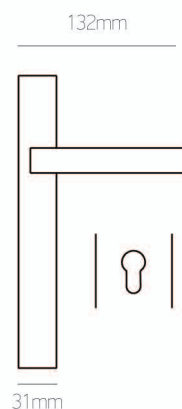

# 23

Aluminium/Zamak

νίκελ ματ | nickel mat

μαύρο/ματ | black/mat

όρο ματ | oro mat

ral9010/mat

sahara

ΡΟΖΕΤΑ   ROSETTE	ΠΛΑΚΑ   PLATE
νίκελ ματ & μαύρο ματ   nickel mat & black mat Φίξ   Fix <b>22 €</b> τεμ.   pc	WC Ροζέτα   WC Rosette ΖΠ   ZP <b>43 €</b> ζεύγος   pair