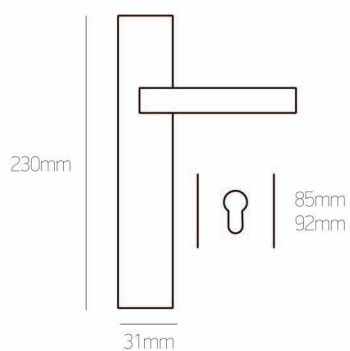

# Φιξ 9P Στενή Πλάκα | Fix 9P Narrow Plate

Aluminium

νίκελ ματ  
nickel mat

130mm

λευκό  
white

μαύρο  
black