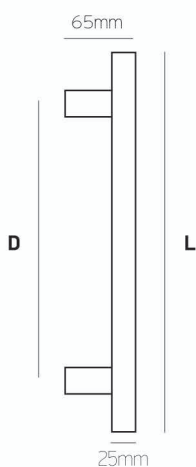

D	L	€/τεμ. | pc Inox304	€/τεμ. | pc OM/Ant.	€/τεμ. | pc Black
230	400	66	90	70
360	500	70	105	75
400	600	72	125	80
600	800	77	140	85
800	1000	80	155	95
1000	1200	85		100
1200	1400	90		105
1400	1600	95		110
1600	1800	97		120
1800	2000	100		130
2000	2200	110		150

Σημείωση | Note:

Τρίτο πόδι: 20 €/τεμ. | Third leg: 20 €/pc
Συσκευασία 10 τεμ.: -10% | 10 pc package: -10%