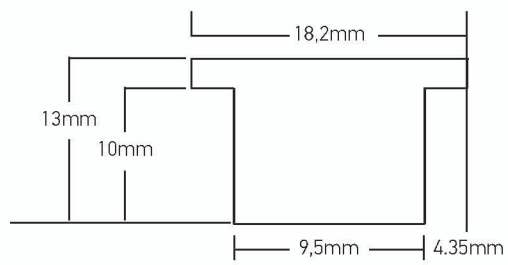

13T

Aluminium/Anod.

Συσκευασία 20 τεμ. | 20 pc package: **-20%**

D	L	€/τεμ. | pc Anod./Ral
288	300	9
352	400	11
448	500	12
608	700	14
800	1000	20
1000	1200	25
1300	1500	28