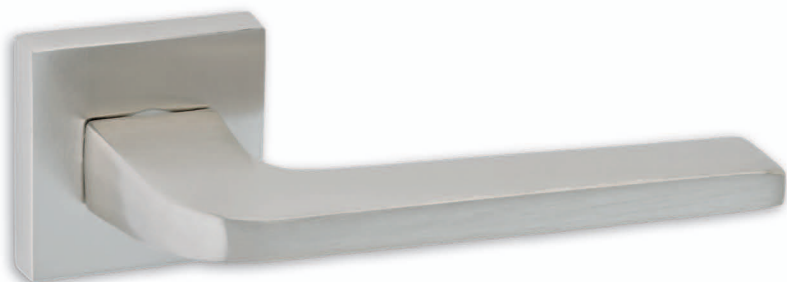

SD101

Νίκελ ματ/Anodising | Nickel mat/Anodising