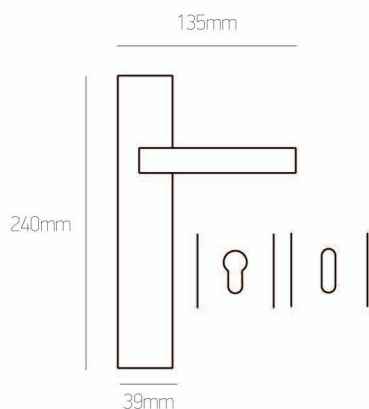

# 22SW

Aluminium/Zamak

νίκελ ματ | nickel mat

όρο ματ | oro mat

	ΡΟΖΕΤΑ   ROSETTE	ΠΛΑΚΑ   PLATE
νίκελ ματ   nickel mat	Φιξ   Fix <b>26 €</b> τεμ.   pc	ΖΠ   ZP <b>50 €</b> ζεύγος   pair
		WC Ροζέτα WC Rosette <b>57 €</b> ζεύγος   pair
	ΡΟΖΕΤΑ   ROSETTE	ΠΛΑΚΑ   PLATE
όρο ματ   oro mat	Φιξ   Fix <b>29 €</b> τεμ.   pc	ΖΠ   ZP <b>55 €</b> ζεύγος   pair
		WC Ροζέτα WC Rosette <b>60 €</b> ζεύγος   pair