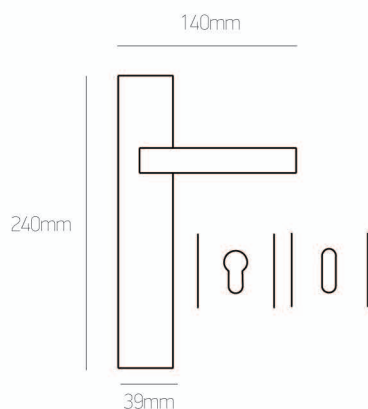

ΡΟΖΕΤΑ | ROSETTE	ΠΛΑΚΑ | PLATE
νίκελ ματ & μαύρο ματ | nickel mat & black mat Φίξ | Fix 22 € τεμ. | pc	WC Ροζέτα | WC Rosette ΖΠ | ZP 43 € ζεύγος | pair

ΡΟΖΕΤΑ | ROSETTE	ΠΛΑΚΑ | PLATE
ral & όρο ματ | ral & oro mat Φίξ | Fix 25 € τεμ. | pc	WC Ροζέτα | WC Rosette ΖΠ | ZP 48 € ζεύγος | pair

Συσκευασία 20 ζεύγη - **10%** | 20 pair package: - **10%**