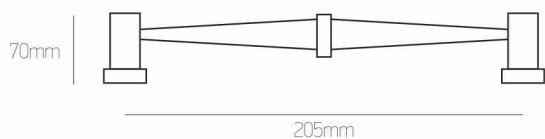

Σημείωση | Note:

Όλα τα χρώματα: 34 €/τεμ. | All colours: 34 €/pc