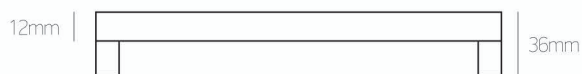

Σημείωση | Note:

	inox	ral
128mm:	2.8 €/τεμ. | pc	4.6 €/τεμ. | pc
160mm:	3.2 €/τεμ. | pc	5.2 €/τεμ. | pc
192mm:	3.5 €/τεμ. | pc	6 €/τεμ. | pc
288mm:	4.2 €/τεμ. | pc	8 €/τεμ. | pc
384mm:	4.6 €/τεμ. | pc	10 €/τεμ. | pc
480mm:	5.5 €/τεμ. | pc	12 €/τεμ. | pc
608mm:	6.5 €/τεμ. | pc	14 €/τεμ. | pc

Συσκευασία (inox) 50 τεμ.: -20% | 50 pc package: -20%