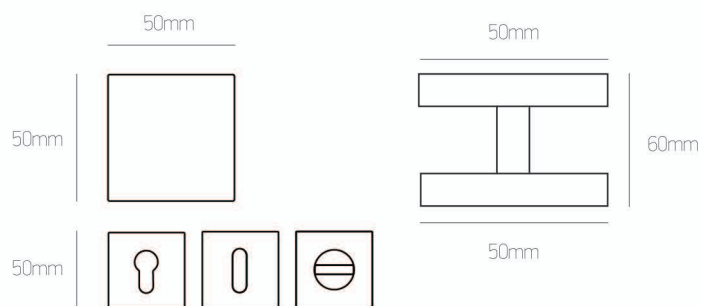

ΡΟΖΕΤΑ | ROSETTE	ΠΛΑΚΑ | PLATE
νίκελ ματ & μαύρο ματ | nickel mat & black mat	Φίξ | Fix 20 € τεμ. | pc	ΖΠ | ZP 40 € ζεύγος | pair
		WC Ροζέτα WC Rosette 49 € ζεύγος | pair

	ΡΟΖΕΤΑ | ROSETTE	ΠΛΑΚΑ | PLATE
όρο ματ | oro mat	Φίξ | Fix 23 € τεμ. | pc	ΖΠ | ZP 46 € ζεύγος | pair
		WC Ροζέτα WC Rosette 55 € ζεύγος | pair

Συσκευασία 20 ζεύγη - **10%** | 20 pair package: **-10%**