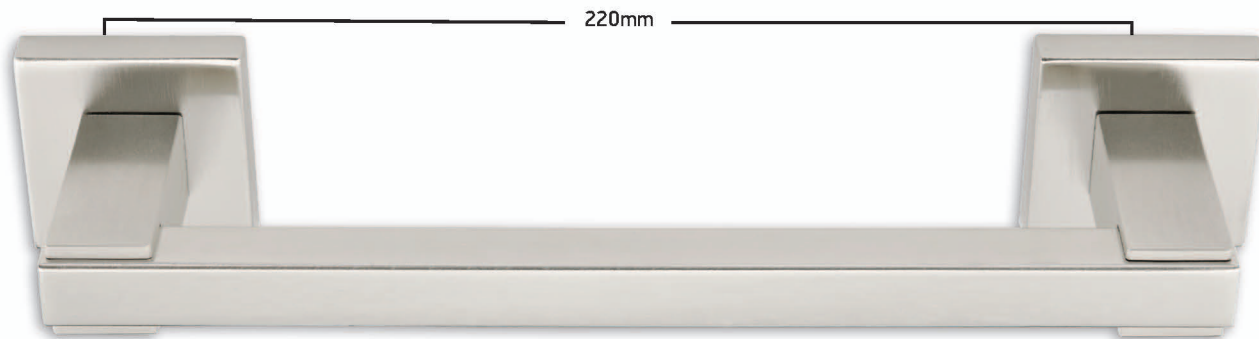

SECURITY DOOR SET

SD5

Nickel mat

Σημείωση | Note:

105 €/set

Φιξ δεξιά ή αριστερό | Fix right or left

Κλείστρο συρτό ή περιστροφικό | Shutter troling or rotating

Συσκευασία 10 σετ: **-10%** | 10 set: **-10%**