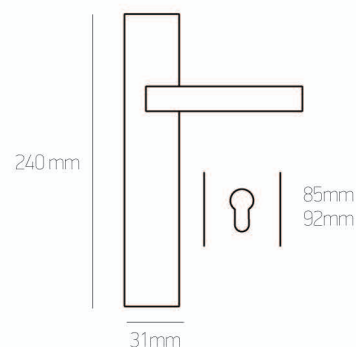

# Φίξ 118KP | Fix 118KP

Zamak

νίκελ ματ  
nickel mat

**Σημείωση | Note:**

νίκελ ματ | nickel mat: **19 €/ζεύγος | pair**

Συσκευασία 20 τεμ.: **-10%**

20 pc package: **-10%**