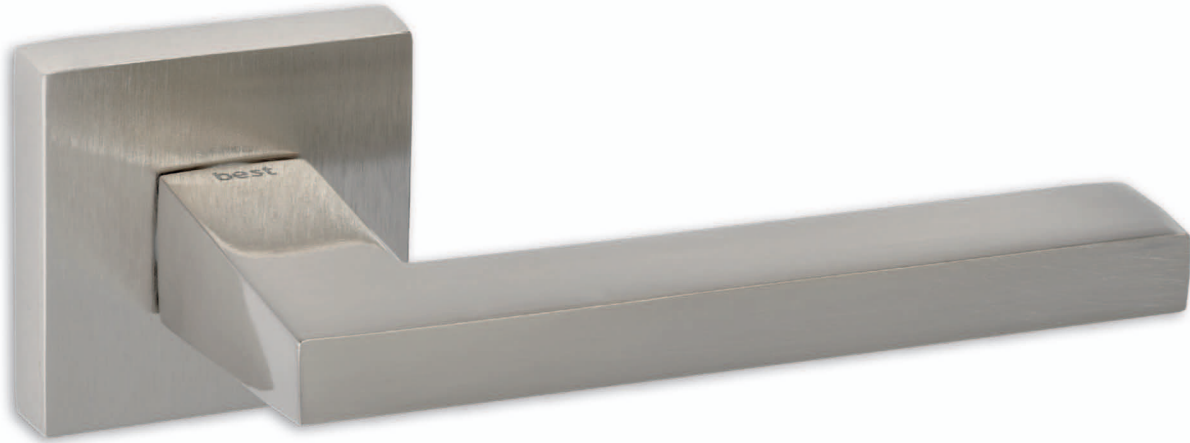

22

Aluminium/Zamak

νίκελ ματ | nickel mat