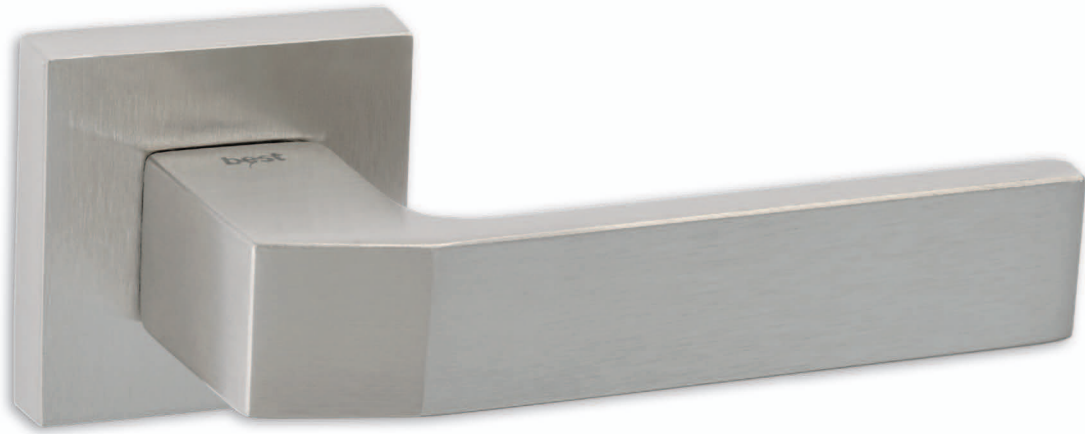

106K

Aluminium/Zamak

νίκελ ματ | nickel mat