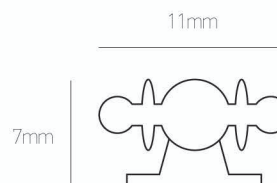

Σημείωση | Note:

Zamak | Zamak

νίκελ ματ/χρώμιο, λευκό χρώμιο & μαύρο χρώμιο: **14 €/τεμ.**

nickel mat/chrome, white chrome & black chrome: **14 €/pc.**