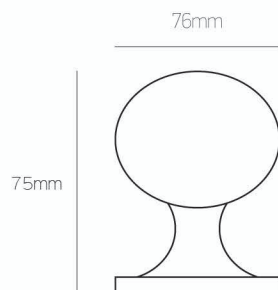

Σημείωση | Note:

Όλα τα χρώματα | All colours: **40 €/τεμ. | pc**
Συσκευασία 20 τεμ. | 20 pc package: **- 10%**