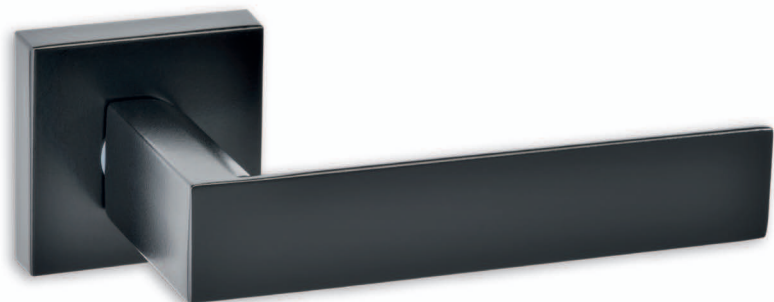

# SD1

Μαύρο | Black

F50

**Σημείωση | Note:**

Φίξ δεξιά ή αριστερό | Fix right or left

Κλείστρο συρτό ή περιστροφικό | Shutter troling or rotating

Συσκευασία 10 σετ: **-10%** | 10 set: **-10%**

D	L	€/set
360	400	110
460	500	115
560	600	120
760	800	125
960	1000	140
1160	1200	150
1360	1400	160
1560	1600	170
1760	1800	190
1960	2000	200