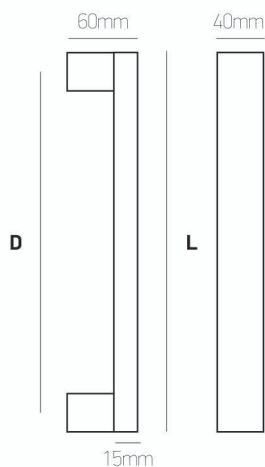

D	L	μαύρο anod & inox anod €/τεμ.1pc	ορο anod & καφέ anod €/τεμ.1pc
360	400	60	65
460	500	65	70
560	600	70	75
760	800	75	80
960	1000	90	100
1160	1200	100	110
1360	1400	105	115
1560	1600	115	130
1760	1800	130	140
1960	2000	140	150
2160	2200	160	180

Σκαφτή / Craft

D	L	μαύρο anod & inox anod €/τεμ.1pc	ορο anod & καφέ anod €/τεμ.1pc
	400	90	100
	500	95	105
	600	105	115
	800	115	125
	1000	130	140
	1200	150	160
	1400	160	170
	1600	180	190
	1800	200	220
	2000	220	230