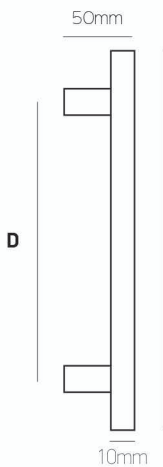

N210

Anodising/Aluminium

Σημείωση | Note:
Τρίτο πόδι:
Τιμή 1 set συσκευασία
Third leg:
Price 1 set package
14 €

D	L	€/τεμ. | pc
260	300	38
360	400	43
460	500	47
560	600	50

Συσκευασία 10 τεμ.: **-10%**
10 pc package: **-10%**