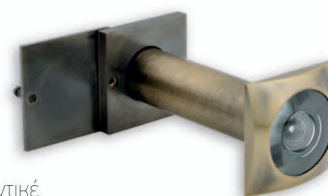

αντικέ
antique

Σημείωση | Note:

Μάτι Στρογγυλό | Round Eye

15 - 25/F14: **6,9 €** (νίκελ ματ & μαύρο ματ | nickel mat & black mat)

15 - 25/F14: **7,5 €** (όρο & αντικέ | oro & antique)

20 - 30/F14: **7,5 €** (νίκελ ματ, όρο & αντικέ ματ | nickel mat, oro & antique)

25 - 45/F14: **7,5 €** (νίκελ ματ, όρο ματ & αντικέ ματ | nickel mat, oro mata & antique)

60 - 100/F16: **10 €** (νίκελ ματ & μαύρο | nickel mat & black)

60 - 100/F16: **14 €** (όρο ματ & αντικέ | oro mat & antique)

Μάτι Τετράγωνο | Square Eye

60 - 85/F16: **11 €** (νίκελ ματ & μαύρο ματ | nickel mat & black mat)

60 - 85/F16: **17 €** (αντικέ & όρο | antique & oro)

Προεκτάσεις | Extensions: **3 €/τεμ. | pc**

Συσκευασία 40 τεμ./40 pc package: **-10%**