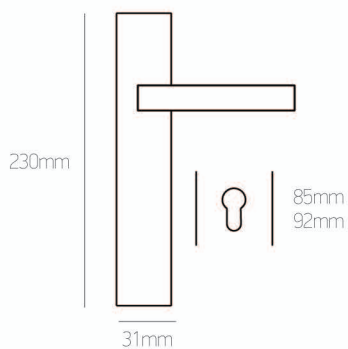

# Φίξ 4 Στενή Πλάκα | Fix 4 Narrow Plate

Brass/Zamak

νίκελ ματ/χρώμιο  
nickel mat/chrome

λευκό χρώμιο  
white chrome

λευκό όρο  
white oro

όρο ματ/όρο  
oro mat/oro

1/0mm

**Σημείωση | Note:**