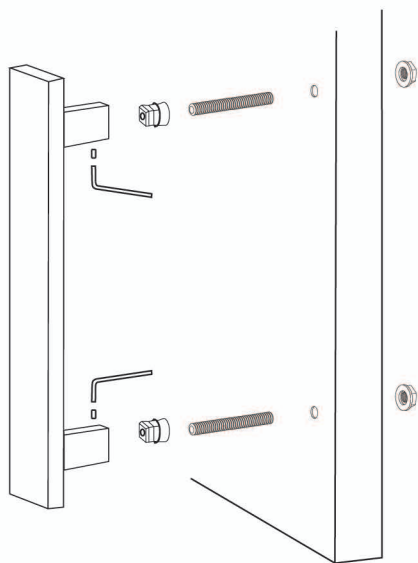

Συναρμολόγηση | Assembly

Διαμπερής συναρμολόγηση
Through Holes assembly