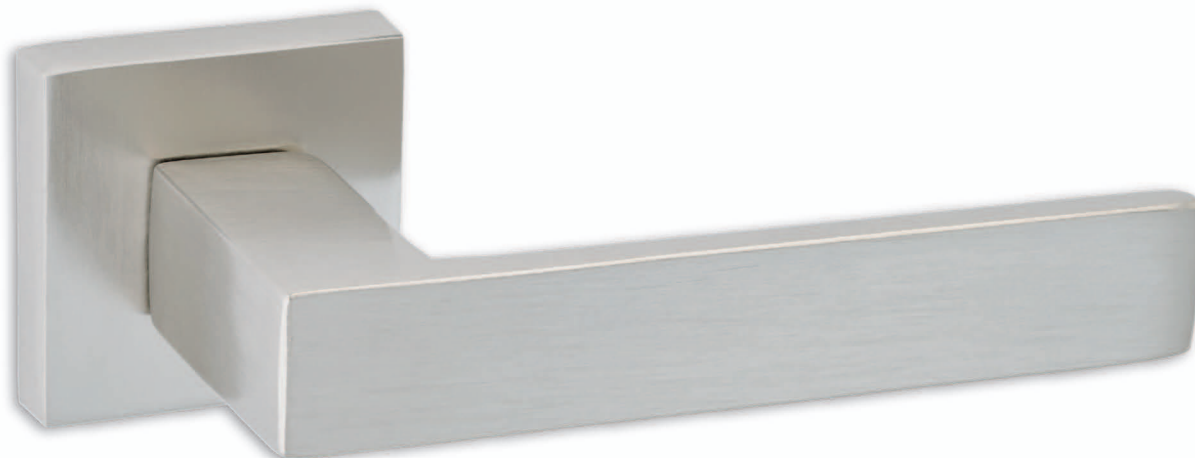

175 Dias

Zamak

νίκελ ματ | nickel mat