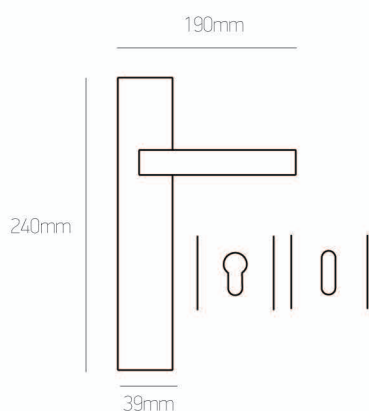

ΡΟΖΕΤΑ | ROSETTE	ΠΛΑΚΑ | PLATE
νίκελ ματ & μαύρο ματ | nickel mat & black mat	ΦΙΞ | Fix 23 € τεμ. | pc	ΖΠ | ZP 45 € ζεύγος | pair
		WC Ροζέτα WC Rosette 50 € ζεύγος | pair

	ΡΟΖΕΤΑ | ROSETTE	ΠΛΑΚΑ | PLATE
ral | ral	ΦΙΞ | Fix 35 € τεμ. | pc	ΖΠ | ZP 65 € ζεύγος | pair
		WC Ροζέτα WC Rosette 70 € ζεύγος | pair

Συσκευασία 20 ζεύγη - **10%** | 20 pair package: **-10%**