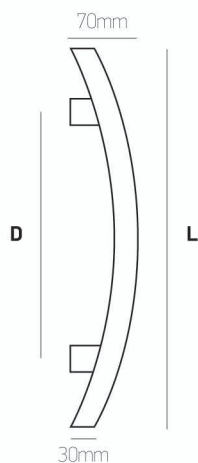

# 145 Φ30

Inox/Brass

**Best**  
DESIGN IN TOUCH

inox

μαύρο | black

D	L	€/τεμ.   pc Inox304	€/τεμ.   pc Inox316	€/τεμ.   pc Black
400	600	45	60	60
600	800	49	65	67
800	1000	55	70	75
1000	1200	60	80	85
1200	1400	65	85	90
1400	1600	68	90	120
1600	1800	75	95	125
1800	2000	90	105	135

D	L	€/τεμ.   pc Inox304	€/τεμ.   pc Ral
275	470	40	45

**Σημείωση | Note:**

Συσκευασία 10 τεμ.: -10% | 10 pc package: -10%

ΛΑΒΕΣ ΕΞΩΘΥΡΩΝ

**580 80x20**

Aluminium / Ral

**Best**  
DESIGN IN TOUCH

μαύρο | black