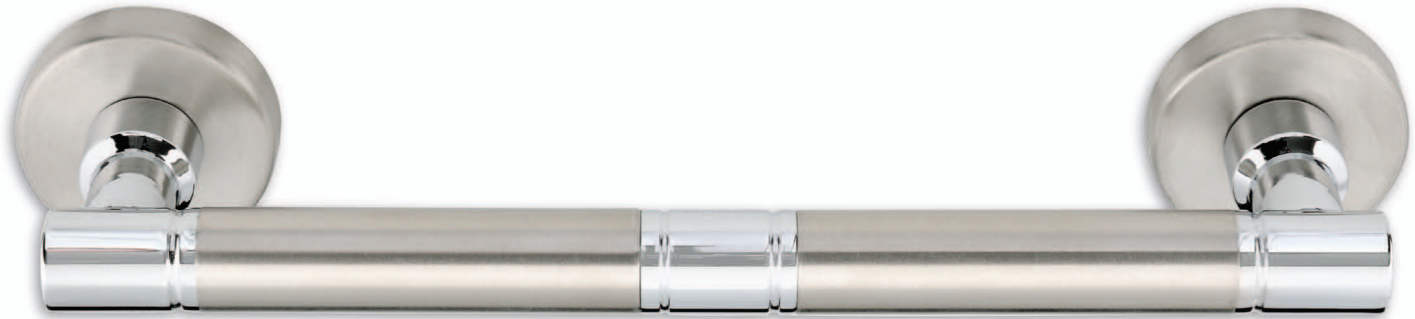

OUTDOOR HANDLES

11K

Zamak/Inox

νίκηλ ματ/χρώμιο | nickel mat/chrome