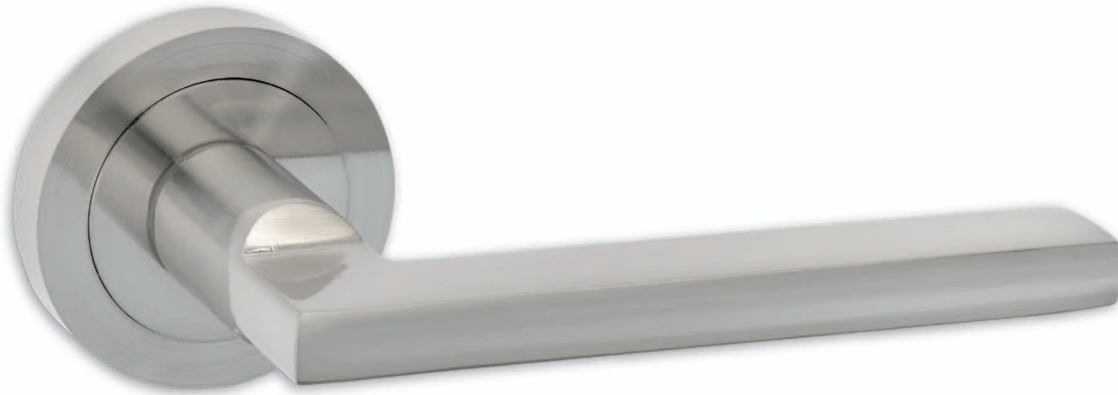

1004K

Aluminium

νίκελ ματ/χρώμιο | nickel mat/chrome