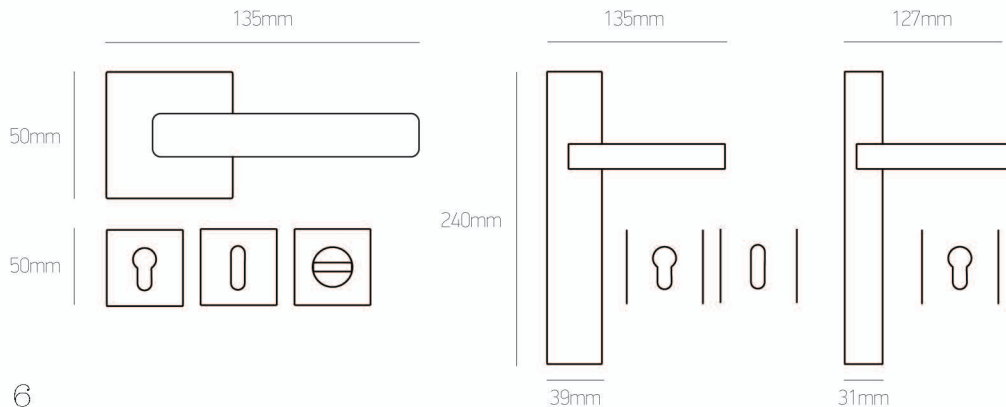

ΡΟΖΕΤΑ | ROSETTE	ΠΛΑΚΑ | PLATE
νίκελ ματ & μαύρο ματ | nickel mat & black mat	Φξ | Fix 22 € τεμ. | pc	ΖΠ | ZP 42 € ζεύγος | pair
		WC Ροζέτα WC Rosette 47 € ζεύγος | pair
	ΡΟΖΕΤΑ | ROSETTE	ΠΛΑΚΑ | PLATE
ral I	Φξ | Fix 32 € τεμ. | pc	ΖΠ | ZP 62 € ζεύγος | pair
ral		WC Ροζέτα WC Rosette 67 € ζεύγος | pair

Συσκευασία 20 ζεύγη -10% | 20 pair package: -10%