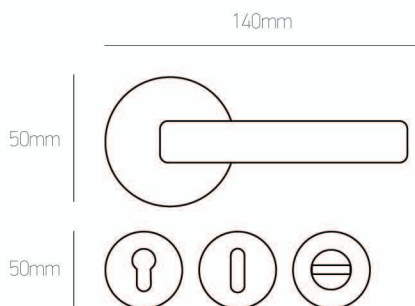

# 1002K

Inox

inox

μαύρο | black

POZETA | ROSETTE

inox &  
μαύρο |  
inox  
& black

Φιξ | Fix  
**8 €**  
τεμ. | pc

ΖΠ | ZP  
**14 €**  
ζεύγος | pair