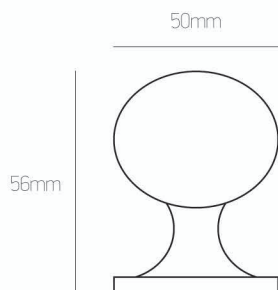

Σημείωση | Note:

Ορείχαλκος | Brass
νίκελ ματ, χρώμιο, όρο, όρο ματ & αντική: **35 €/τεμ.**
nickel mat, chrome, oro, oro mat & antique: **35 €/pc.**

Αλουμίνιο | Aluminium
όρο ματ, λευκό, νίκελ ματ & μαύρο: **14 €/τεμ.**
oro mat, white, nickel mat & black: **14 €/pc.**

Συσκευασία 20 τεμ. | 20 pc package: **-10%**