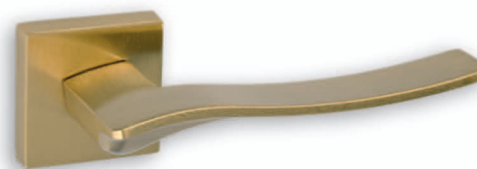

# 285

Zamak

νίκελ ματ | nickel mat

μαύρο/ματ | black/mat

όρο ματ | oro mat

140mm	135mm	127mm	ΡΟΖΕΤΑ   ROSETTE	ΠΛΑΚΑ   PLATE	
			νίκελ ματ & μαύρο ματ   nickel mat & black mat <b>20 €</b> τεμ.   pc	ΖΠ   ZP <b>39 €</b> ζεύγος   pair	WC Ροζέτα WC Rosette <b>45 €</b> ζεύγος   pair
			ΡΟΖΕΤΑ   ROSETTE ral & όρο ματ   ral & oro mat <b>30 €</b> τεμ.   pc	ΖΠ   ZP <b>60 €</b> ζεύγος   pair	WC Ροζέτα WC Rosette <b>65 €</b> ζεύγος   pair
Συσκευασία 20 ζεύγη -10%   20 pair package: -10%					