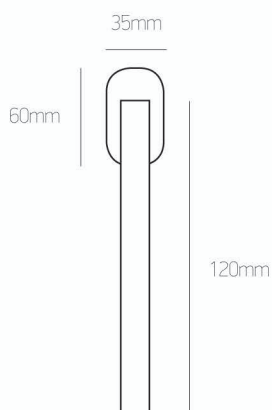

Σημείωση | Note:

νίκελ ματ & μαύρο ματ: **13 €/τεμ. | 1 pc**
nickel mat & black mat: **13 €/τεμ. | 1 pc**
όρο ματ & αντικέ: **20 €/τεμ. | 1 pc**
oro mat & antique: **20 €/τεμ. | 1 pc**

Συσκευασία 10 τεμ. | 10 pc package: **-10%**