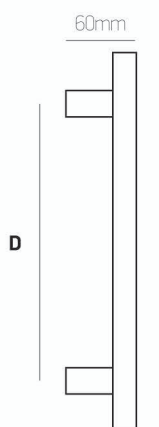

D	L	€/τεμ. | pc Anod.
230	400	48
360	500	50
400	600	55
600	800	59
800	1000	64
1000	1200	69
1200	1400	77
1400	1600	79
1600	1800	84
1800	2000	85

Σημείωση | Note:

Λάμα Προφίλ | Bar Profile: **77 €/3M**

Σετ πόδια, βίδα/τάπα, τάπα |

Set legs, B/T, caps: **34 €/set**

Πόδι | Leg: **10 €**

Τάπα | Cap: **4,5 €**

Λάμα Προφίλ 3M/5τεμ: **-10%**

Bar Profile 3M/5pc: **-10%**

Σετ / Set kit 20 τεμ./pc: **-10%**

Συσκευασία 10 τεμ./ανά διάσταση: **-10%**

10 pc package/per dimension: **-10%**