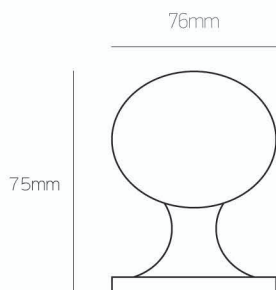

OUTDOOR BULLS

1

Aluminium

νίκελ ματ  
nickel mat

λευκό  
white

μαύρο  
black

**Σημείωση | Note:**

νίκελ ματ | nickel mat: **15 €/τεμ. | pc**