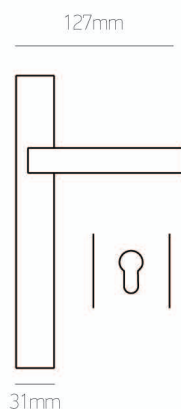

# 22SW

Aluminium/Zamak

νίκελ ματ | nickel mat

όρο ματ | oro mat

	ΡΟΖΕΤΑ   ROSETTE	ΠΛΑΚΑ   PLATE
νίκελ ματ   nickel mat	Φιξ   Fix <b>26 €</b> τεμ.   pc	ΖΠ   ZP <b>50 €</b> ζεύγος   pair
		WC Ροζέτα WC Rosette <b>57 €</b> ζεύγος   pair
	ΡΟΖΕΤΑ   ROSETTE	ΠΛΑΚΑ   PLATE
όρο ματ   oro mat	Φιξ   Fix <b>29 €</b> τεμ.   pc	ΖΠ   ZP <b>55 €</b> ζεύγος   pair
		WC Ροζέτα WC Rosette <b>60 €</b> ζεύγος   pair