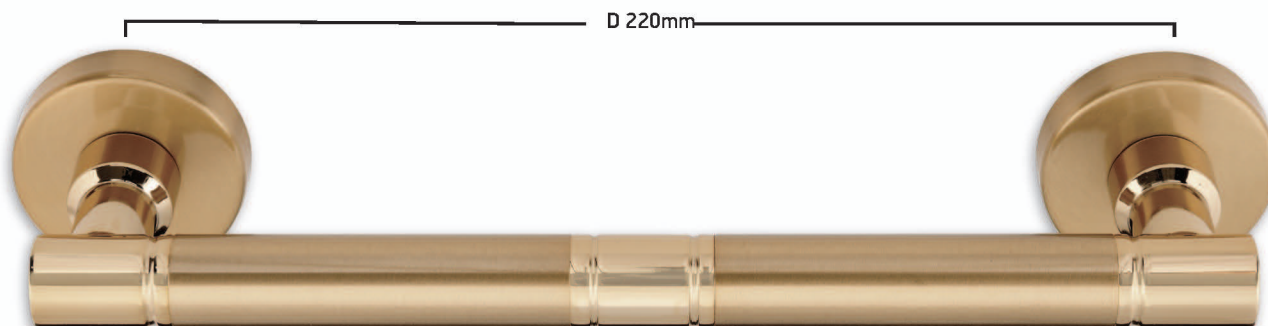

SECURITY DOOR SET

SD8

Όρο Ματ | Oro Mat / Brass

F50

Σημείωση | Note:

110 €/set

Φιξ δεξιά ή αριστερό | Fix right or left

Κλείστρο συρτό ή περιστροφικό | Shutter troling or rotating

Συσκευασία 10 σετ: **-10%** | 10 set: **-10%**