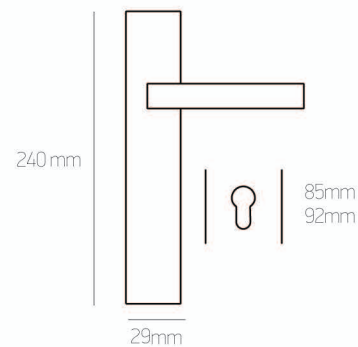

Σημείωση | Note:

νίκελ ματ, λευκό & μαύρο: **10 €/τεμ.**
nickel mat, white & black: **10 €/pc.**

Συσκευασία 20 ζεύγη: **-10%**
20 pair package: **-10%**