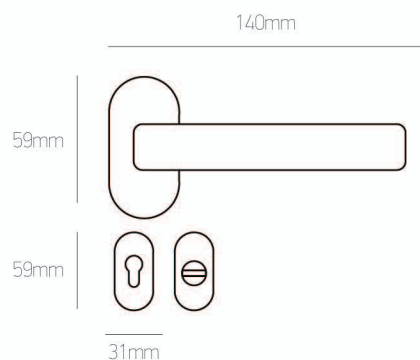

1001KS

inox & μαύρο |
inox & black

Φιξ | Fix
8 €
τεμ. | pc

ΡΟΖΕΤΑ | ROSETTE

Φιξ Ζεύγος | Fix Pair
15 €
ζεύγος | pair

1002KS

inox & μαύρο |
inox & black

Φιξ | Fix
8 €
τεμ. | pc

ΡΟΖΕΤΑ | ROSETTE

Φιξ Ζεύγος | Fix Pair
15 €
ζεύγος | pair