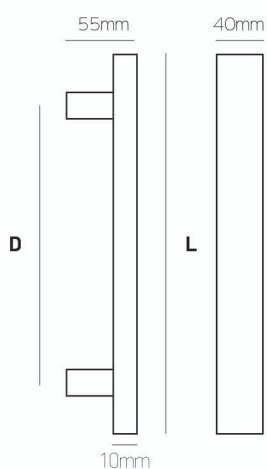

# 235 40x10

Inox / Aluminium

inox

μαύρο | black

D	L	€/τεμ.   pc Inox304	€/τεμ.   pc Black
230	400	66	63
360	500	70	65
400	600	75	72
600	800	90	85
800	1000	105	90
1000	1200	115	95
1200	1400	130	110
1400	1600	145	119
1600	1800	155	130
1800	2000	175	140
2000	2200	200	160