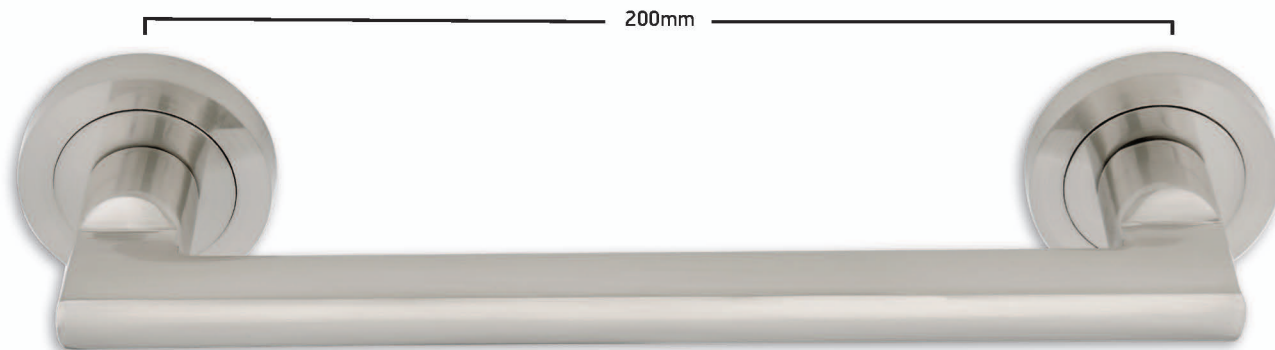

SECURITY DOOR SET

SD102

Νίκελ Ματ | Nickel Mat

F46

Σημείωση | Note:

65 €/set

Φίξ δεξιά ή αριστερά | Fix right or left

Κλείστρο σφυρτό ή περιστροφικό | Shutter trolling or rotating

Συσκευασία 10 σετ: **-10%** | 10 set: **-10%**