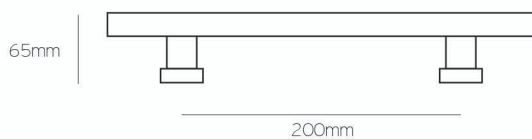

Σημείωση | Note:

Όλα τα χρώματα: **30 €/τεμ.**

All colours: **30 €/pc**

Συσκευασία 20 τεμ. | 20 pc package: **-10%**