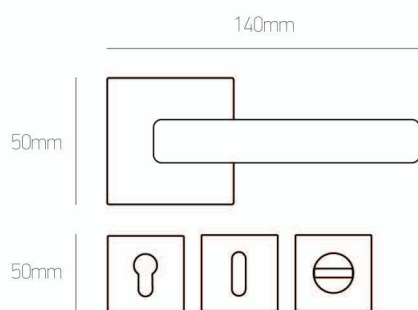

ΡΟΖΕΤΑ | ROSETTE	ΠΛΑΚΑ | PLATE
νίκελ ματ & μαύρο ματ | nickel mat & black mat	ΦΙΞ | Fix 23 € τεμ. | pc	ΖΠ | ZP 45 € ζεύγος | pair
		WC Ροζέτα WC Rosette 50 € ζεύγος | pair

	ΡΟΖΕΤΑ | ROSETTE	ΠΛΑΚΑ | PLATE
ral | ral	ΦΙΞ | Fix 35 € τεμ. | pc	ΖΠ | ZP 65 € ζεύγος | pair
		WC Ροζέτα WC Rosette 70 € ζεύγος | pair

Συσκευασία 20 ζεύγη - **10%** | 20 pair package: **-10%**