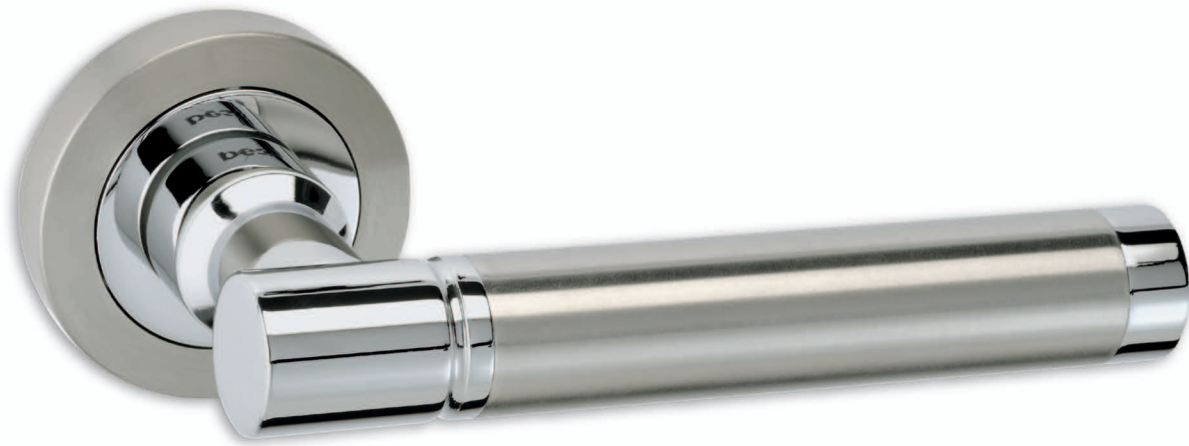

04

Brass/Zamak

νίκελ ματ/χρώμιο | nickel mat/chrome