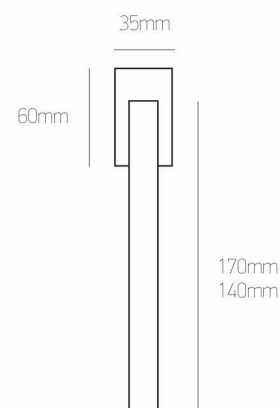

Σημείωση | Note:

Όλα τα χρώματα: **20 €/τεμ.** & L170 **20 €/τεμ.**

All colours: **20 €/pc** & L170 **20 €/pc**

Συσκευασία 10 τεμ. | 10 pc package: **-10%**