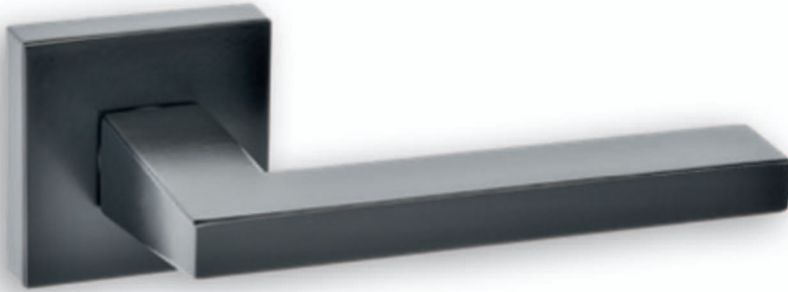

ΣΕΤ ΘΩΡΑΚΙΣΜΕΝΩΝ ΘΥΡΩΝ

SD14

Μαύρο | Black

Best
DESIGN IN TOUCH