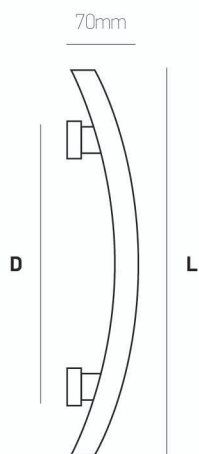

D	L	€/τεμ.   pc Inox304	€/τεμ.   pc Ral
275	470	40	45

**Σημείωση | Note:**

Συσκευασία 10 τεμ.: -10% | 10 pc package: -10%

ΛΑΒΕΣ ΕΞΩΘΥΡΩΝ

**580 80x20**

Aluminium / Ral

**Best**  
DESIGN IN TOUCH

μαύρο | black