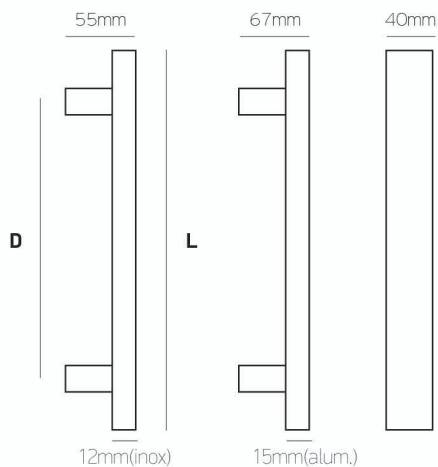

# 441 40x12/40x15

Inox/Aluminium

inox

μαύρο | black

D	L	40x12	40x15
		€/τεμ. Inox304	€/τεμ. Black
230	400	65	65
360	500	70	70
400	600	80	75
600	800	100	85
800	1000	115	95
1000	1200	130	110
1200	1400	145	120
1400	1600	160	130
1600	1800	175	140
1800	2000	185	155
2000	2200	210	170