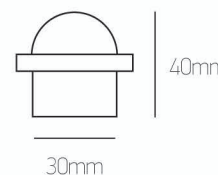

4 Brass:
νίκελ ματ, λευκό, μαύρο, όρο ματ & αντική: **10 €/τεμ.**
nickel mat, white, black, oro mat & antique: **10 €/pc**

4K Zamak:
νίκελ ματ | nickel mat: **6 €/τεμ. | 1 pc**

Συσκευασία 20 τεμ. | 20 pc package: **-10%**