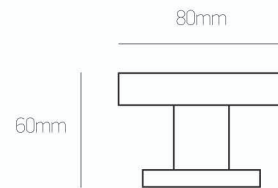

μαύρο  
black

**Σημείωση | Note:**  
Όλα τα χρώματα | All colours: **20 €/τεμ. | pc**

950 Inox/Aluminium

νίκελ ματ  
nickel mat

μαύρο  
black

**Σημείωση | Note:**  
Όλα τα χρώματα | All colours: **44 €/τεμ. | pc**