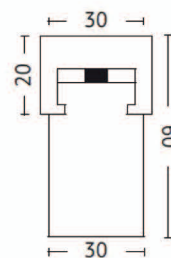

13B

Aluminium/Anodising

60mm

D

L

D	L	€/τεμ. | pc Anod.
230	400	48
360	500	50
400	600	55
600	800	59
800	1000	64
1000	1200	69
1200	1400	77
1400	1600	79
1600	1800	84
1800	2000	88

Σημείωση | Note:

Λάμα Προφίλ | Bar Profile: **77 €/3M**

Σει πόδια, βίδα/τάπα, τάπα |

Set legs, B/T, caps: **31 €/set**

Πόδι | Leg: **8 €**

Τάπα | Cap: **4,5 €**

Λάμα Προφίλ 3M/5τεμ: **-10%**

Bar Profile 3M/5pc: **-10%**

Σει / Set kit 20 τεμ./pc: **-10%**

Συσκευασία 10 τεμ./ανά διάσταση: **-10%**

10 pc package/per dimension: **-10%**