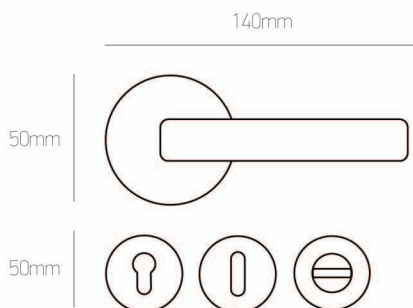

POZETA | ROSETTE

νίκελ ματ & μαύρο ματ | nickel mat & black mat	ΦΙΞ | Fix 8 € τεμ. | pc	ΖΠ | ZP 15 € ζεύγος | pair	WC Ροζέτα WC Rosette 22 € ζεύγος | pair

Συσκευασία 20 ζεύγη **-10%** | 20 pair package: **-10%**