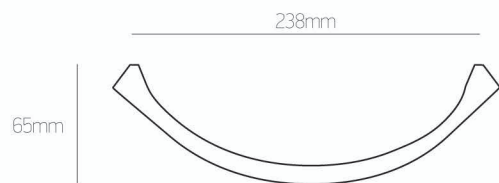

Σημείωση | Note:

Όλα τα χρώματα | All colours: **45 €/τεμ. | pc**
Συσκευασία 10 τεμ./10 pc package: **-10%**