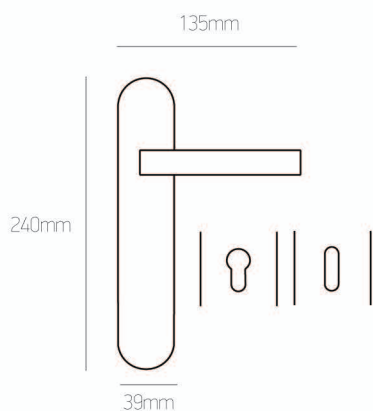

Συσκευασία 20 ζεύγη -10% | 20 pair package: -10%

INNER & OUTER DOORKNOBS

01

Brass

νικελ ματ/χρώμιο | nickel mat/chrome

όρο ματ/όρο | oro mat/oro

	ΡΟΖΕΤΑ   ROSETTE	ΠΛΑΚΑ   PLATE
νικελ ματ nickel mat	Φιξ   Fix <b>23 €</b> τεμ.   pc	ΖΠ   ZP <b>45 €</b> ζεύγος   pair
		WC Ροζέτα WC Rosette <b>53 €</b> ζεύγος   pair