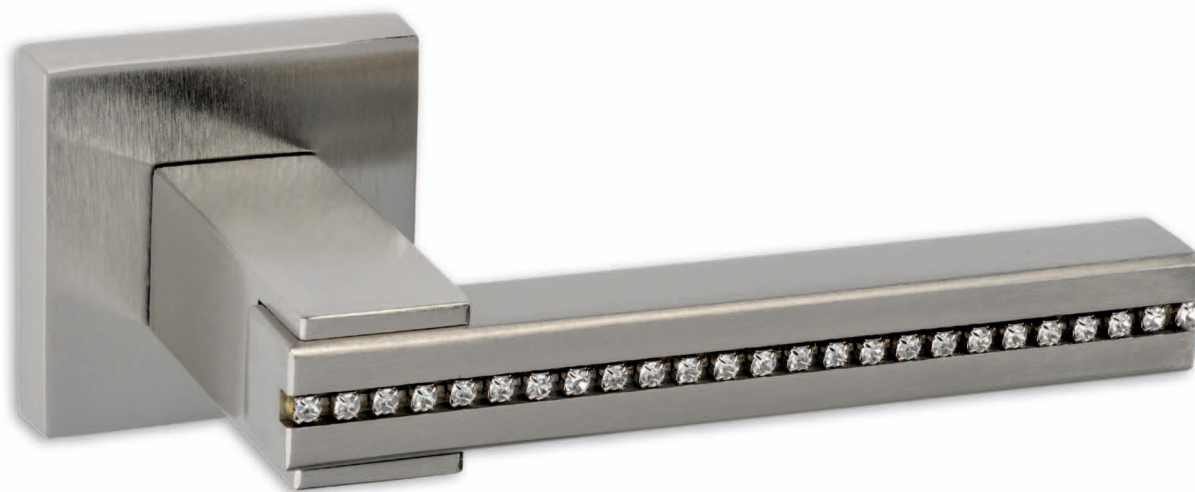

521SW

Aluminium/Zamak

νίκελ ματ | nickel mat