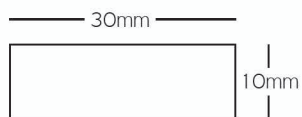

N210

Anodising/Aluminium

Σημείωση | Note:
Τρίτο πόδι:
Τιμή 1 set συσκευασία
Third leg:
Price 1 set package
14 €

D	L	€/τεμ. | pc
260	300	38
360	400	43
460	500	47
560	600	50

Συσκευασία 10 τεμ.: **-10%**
10 pc package: **-10%**