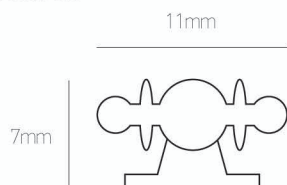

Σημείωση | Note:

Ορείχαλκος | Brass

Όλα τα χρώματα | All colours: **32 €/τεμ. | pc**