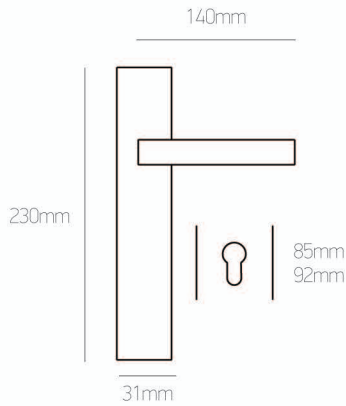

# Φιξ 1008 Στενή Πλάκα | Fix 1008 Narrow Plate

Brass

νίκελ ματ/χρώμιο  
nickel mat/chrome

αντικέ  
antique

όρο ματ/όρο  
oro mat/oro

**Σημείωση | Note:**

νίκελ ματ | nickel mat: **22 €/τεμ. | 1 pc**

όρο ματ & αντικέ | oro mat & antique: **24 €/τεμ. | 1 pc**