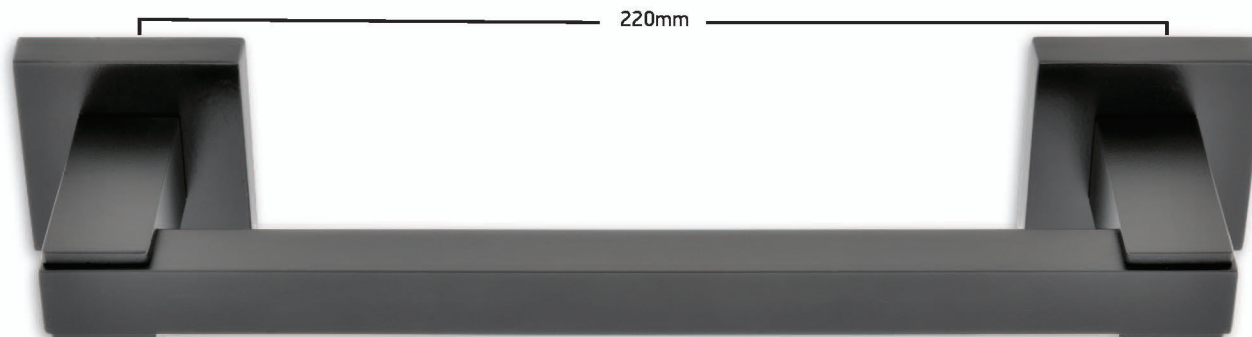

# SD5

Μαύρο | Black

**Best**  
DESIGN IN TOUCH

**Σημείωση | Note:**

**99 €/set**

Φιξ δεξιά ή αριστερό | Fix right or left

Κλείστρο σφυρτό ή περιστροφικό | Shutter trolling or rotating

Συσκευασία 10 σετ: **-10%** | 10 set: **-10%**