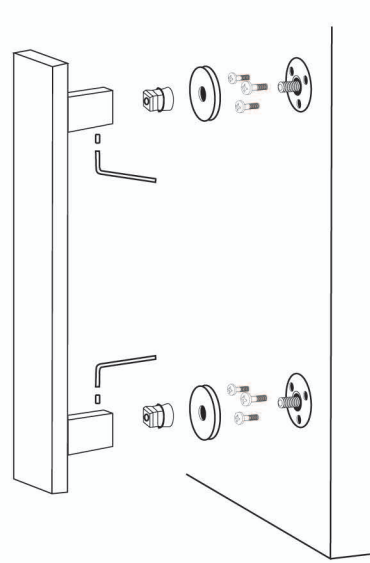

Συναρμολόγηση με ροζέτα στήριξης και πεταλάκι
Assembly with external support rosette