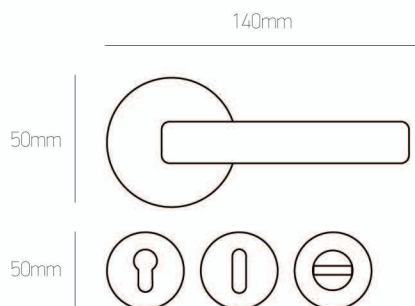

# 305

Aluminium/Zamak

νίκελ ματ | nickel mat

μαύρο/ματ | black/mat

POZETA | ROSETTE

νίκελ ματ & μαύρο ματ | nickel mat & black mat

Φξ | Fix  
**11 €**  
τεμ. | pc

ΖΠ | ZP  
**21 €**  
ζεύγος | pair