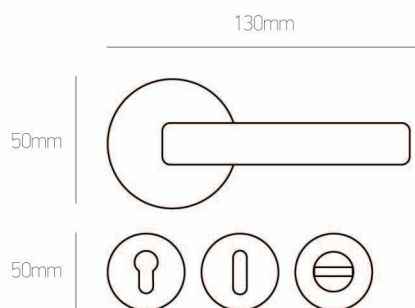

ΡΟΖΕΤΑ | ROSETTE	ΠΛΑΚΑ | PLATE
Όλα τα χρώματα | All colours	Φιξ | Fix 32 € τεμ. | pc	ΖΠ | ZP 65 € ζεύγος | pair
		WC Ροζέτα WC Rosette 77 € ζεύγος | pair

Συσκευασία 20 ζεύγη -10% | 20 pair package: -10%