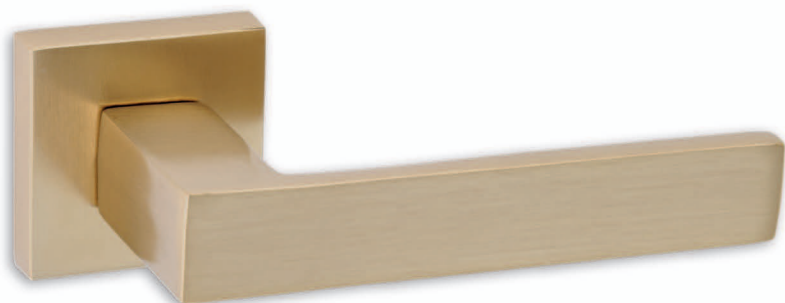

ΣΕΤ ΘΩΡΑΚΙΣΜΕΝΩΝ ΘΥΡΩΝ

SD2

Όρο Ματ | Oro Mat /Anod.

Best
DESIGN IN TOUCH