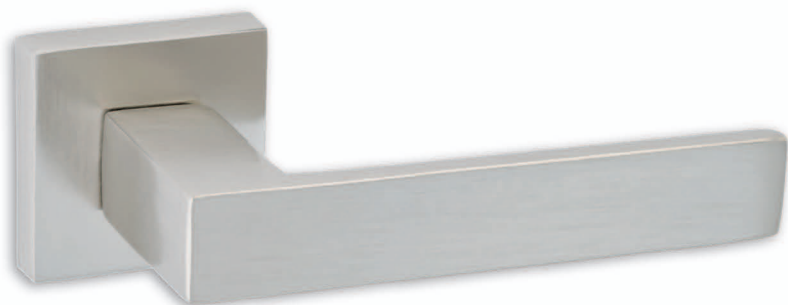

SECURITY DOOR SET

SD2

Inox / Νίκελ ματ | Nickel mat

Best
DESIGN IN TOUCH