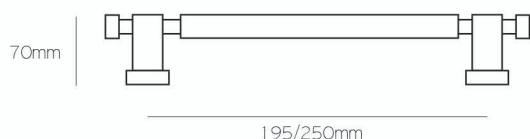

50

Brass/Inox

Σημείωση | Note:

D195: νίκελ ματ/χρώμιο, λευκό όρο & μαύρο όρο: **65 €/τεμ.**

D195: nickle mat/chrome, white oro & black oro: **65 €/τεμ.**

D195: όρο ματ & αντικέ | oro mat & antique: **68 €/τεμ. | pc**

D250: νίκελ ματ/χρώμιο, λευκό όρο & μαύρο όρο: **57 €/τεμ.**

D250: nickle mat/chrome, white oro & black oro: **57 €/τεμ.**

D250: όρο ματ & αντικέ | oro mat & antique: **70 €/τεμ. | pc**

Συσκευασία 20 τεμ.: **-10%** | 20 pc package: **-10%**

KNOBS FOR ALUMINIUM & PVC FRAMES

Ταφ No 50 | Ταυ No 50

Brass

Σημείωση | Note:

Ορείχαλκος | Brass

Όλα τα χρώματα | All colours: **32 €/τεμ. | pc**