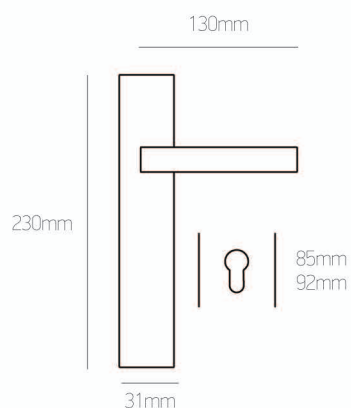

# Φίξ 22 Στενή Πλάκα | Fix 22 Narrow Plate

Aluminium

νικελί ματ  
nickel mat

λευκό  
white

μαύρο  
black