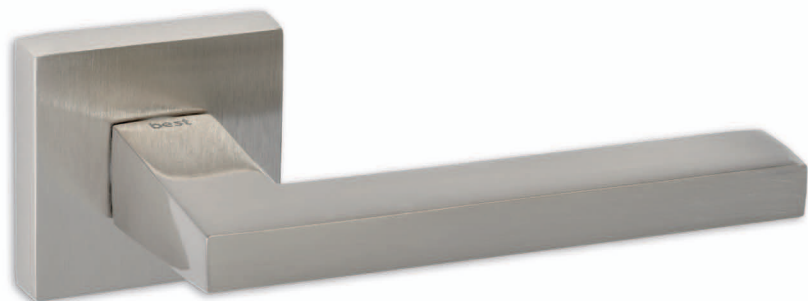

ΣΕΤ ΘΩΡΑΚΙΣΜΕΝΩΝ ΘΥΡΩΝ

SD14

Νίκελ Ματ | Nickel mat