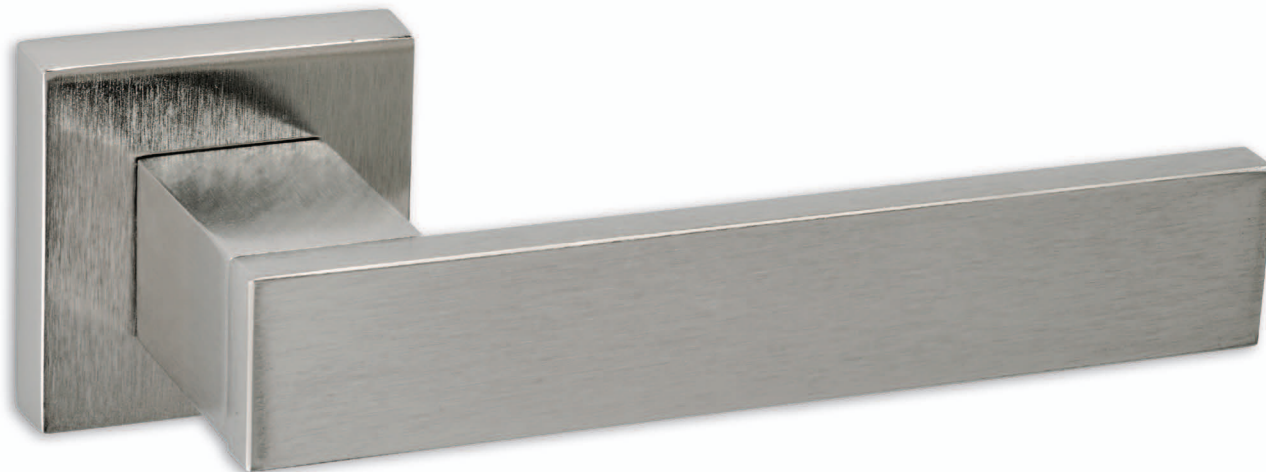

23

Aluminium/Zamak

νίκελ ματ | nickel mat