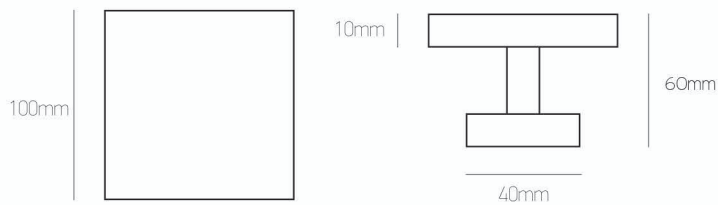

Σημείωση | Note:

Όλα τα χρώματα | All colours: **34 €/τεμ. | pc**