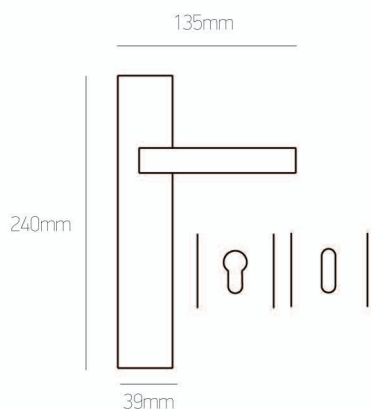

νίκελ ματ,
μαύρο ματ
& όρο ματ |
nickel mat,
black mat
& oro mat:

ΡΟΖΕΤΑ | ROSETTE

Φίξ | Fix
28 €
τεμ. | pc

ΖΠ | ZP

55 €
ζεύγος | pair

ΠΛΑΚΑ | PLATE

WC Ροζέτα
WC Rosette
60 €
ζεύγος | pair

Συσκευασία 20 ζεύγη **-10%** | 20 pair package: **-10%**