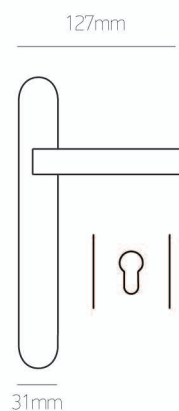

ΡΟΖΕΤΑ | ROSETTE	ΠΛΑΚΑ | PLATE
Όλα τα χρώματα | All colours	Φιξ | Fix 32 € τεμ. | pc	ΖΠ | ZP 65 € ζεύγος | pair
		WC Ροζέτα WC Rosette 77 € ζεύγος | pair

Συσκευασία 20 ζεύγη -10% | 20 pair package: -10%