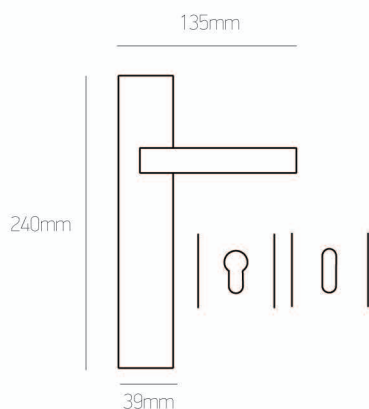

ΡΟΖΕΤΑ | ROSETTE	ΠΛΑΚΑ | PLATE
νικελ ματ & μαύρο ματ | nickel mat & black mat	Φιξ | Fix 22 € τεμ. | pc	ΖΠ | ZP 42 € ζεύγος | pair
		WC Ροζέτα WC Rosette 47 € ζεύγος | pair

	ΡΟΖΕΤΑ | ROSETTE	ΠΛΑΚΑ | PLATE
ral & όρο ματ | ral & oro mat	Φιξ | Fix 32 € τεμ. | pc	ΖΠ | ZP 62 € ζεύγος | pair
		WC Ροζέτα WC Rosette 68 € ζεύγος | pair

Συσκευασία 20 ζεύγη -10% | 20 pair package: -10%