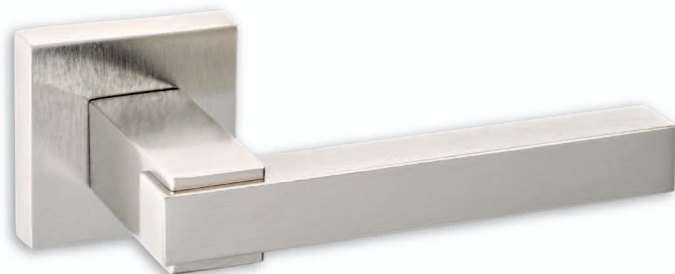

SECURITY DOOR SET

SD5

Nickel mat

Σημείωση | Note:

105 €/set

Φιξ δεξιά ή αριστερό | Fix right or left

Κλείστρο συρτό ή περιστροφικό | Shutter troling or rotating

Συσκευασία 10 σετ: **-10%** | 10 set: **-10%**