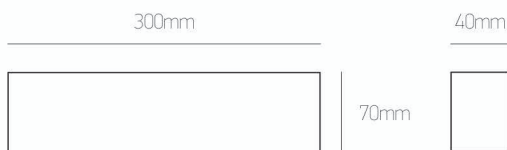

Σημείωση | Note:
Όλα τα χρώματα | All colours: **37 €/τεμ. | pc**
Συσκευασία 20 τεμ. | 20 pc package: **-10%**