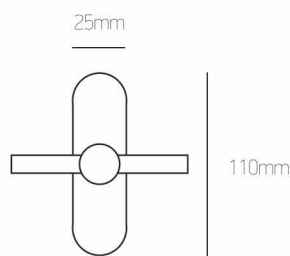

Σημείωση | Note:

Όλα τα χρώματα | All colours: **18 €/τεμ. | pc**