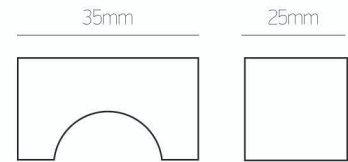

Σημείωση | Note:
Όλα τα χρώματα | All colours: **20 €/τεμ. | pc**