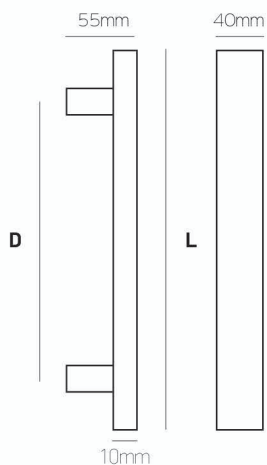

D	L	€/τεμ.Ιpc ανod. inox ανod. μαύρο	€/τεμ.Ιpc ανod. oro ανod. καφέ
230	400	63	66
360	500	65	70
400	600	72	75
600	800	85	90
800	1000	90	105
1000	1200	95	115
1200	1400	110	130
1400	1600	119	145
1600	1800	130	155
1800	2000	140	175
2000	2200	160	200

Σημείωση | Note:

Τρίτο πόδι: 20 €/τεμ. | Third leg: 20 €/pc
Συσκευασία 10 τεμ.: -10% | 10 pc package: -10%