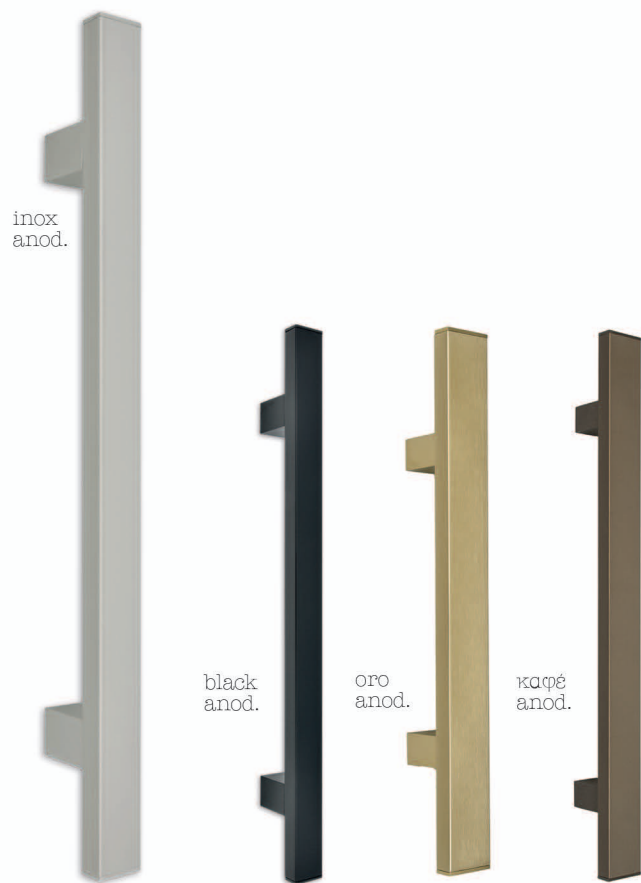

N14

Anodising/Aluminium

INOX Ανοδ.
Anod. Inox

Μαύρη Ανοδ.
Anod. Black

Όρο Ανοδ.
Anod. Oro

Καφέ Ανοδ.
Anod. Brown

Τιμή/τεμ. λαβή Price/pc handle Μήκος | Length (mm)
L400: 36 €
L500: 37 €
L600: 39 €
L800: 46 €
L1000: 47 €
L1200: 51 €
L1400: 58 €
L1600: 65 €

Συσκευασία 10 τεμ.: **-10%**
10 pc package: **-10%**