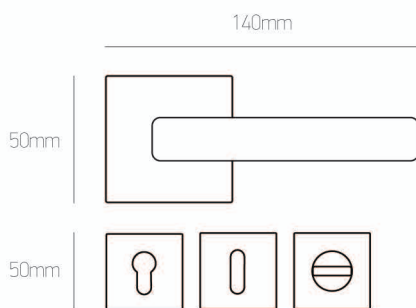

ΡΟΖΕΤΑ | ROSETTE	ΠΛΑΚΑ | PLATE
νίκελ ματ & μαύρο ματ | nickel mat & black mat	Φιξ | Fix 22 € τεμ. | pc	ΖΠ | ZP 42 € ζεύγος | pair
		WC Ροζέτα WC Rosette 47 € ζεύγος | pair
	ΡΟΖΕΤΑ | ROSETTE	ΠΛΑΚΑ | PLATE
ral & όρο ματ | ral & oro mat	Φιξ | Fix 32 € τεμ. | pc	ΖΠ | ZP 62 € ζεύγος | pair
		WC Ροζέτα WC Rosette 68 € ζεύγος | pair

Συσκευασία 20 ζεύγη -10% | 20 pair package: -10%