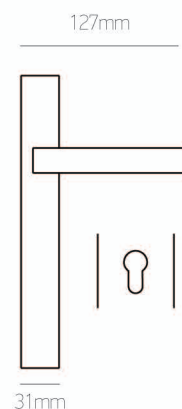

# 275 Electra

Zamak

νικελ ματ | nickel mat

μαύρο/ματ | black/mat

όρο ματ | oro mat

	ΡΟΖΕΤΑ   ROSETTE	ΠΛΑΚΑ   PLATE
νικελ ματ & μαύρο ματ   nickel mat & black mat	Φιξ   Fix <b>22 €</b> τεμ.   pc	ΖΠ   ZP <b>42 €</b> ζεύγος   pair
		WC Ροζέτα WC Rosette <b>47 €</b> ζεύγος   pair