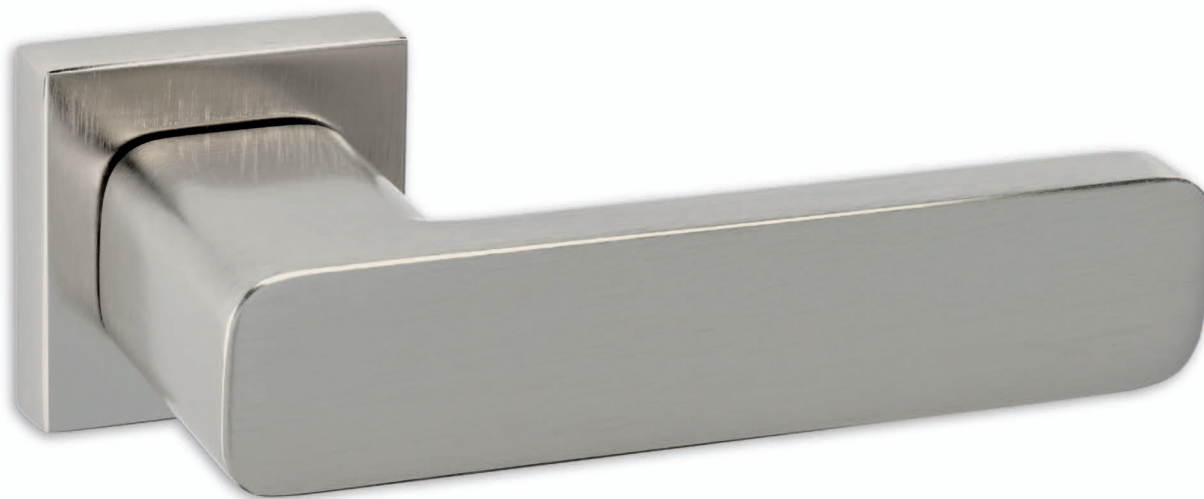

INNER & OUTER DOORKNOBS

135

Zamak

νίκελ ματ | nickel mat