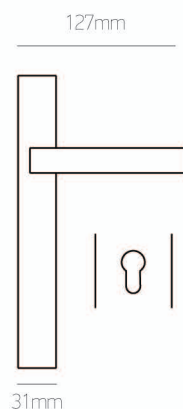

	ΠΟΖΕΤΑ   ROSETTE	ΠΛΑΚΑ   PLATE
νίκελ ματ & μαύρο ματ   nickel mat & black mat	ΦΞ   Fix <b>20 €</b> τεμ.   pc	ΖΠ   ZP <b>39 €</b> ζεύγος   pair
		WC Ροζέτα WC Rosette <b>44 €</b> ζεύγος   pair

	ΠΟΖΕΤΑ   ROSETTE	ΠΛΑΚΑ   PLATE
ral & όρο ματ   ral & oro mat	ΦΞ   Fix <b>30 €</b> τεμ.   pc	ΖΠ   ZP <b>60 €</b> ζεύγος   pair
		WC Ροζέτα WC Rosette <b>65 €</b> ζεύγος   pair