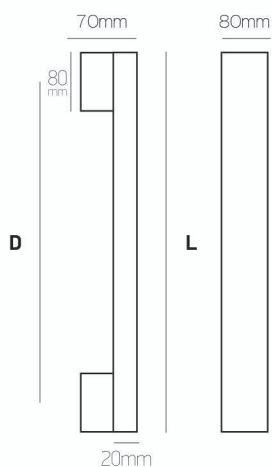

D	L	€/τεμ.   pc Inox304	€/τεμ.   pc Ral
275	470	40	45

**Σημείωση | Note:**

Συσκευασία 10 τεμ.: -10% | 10 pc package: -10%

ΛΑΒΕΣ ΕΞΩΘΥΡΩΝ

**580 80x20**

Aluminium / Ral

**Best**  
DESIGN IN TOUCH

μαύρο | black