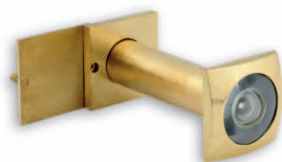

ΣΕΤ ΘΩΡΑΚΙΣΜΕΝΩΝ ΘΥΡΩΝ

SD2

Όρο Ματ | Oro Mat /Anod.

Best
DESIGN IN TOUCH

F50

Σημείωση | Note:

Φιξ δεξιά ή αριστερό | Fix right or left

Κλείστρο συρτό ή περιστροφικό | Shutter trolling or rotating

Συσκευασία 10 σετ: **-10%** | 10 set: **-10%**

D	L	€/set
230	400	130
360	500	140
400	600	150
600	800	160
800	1000	170