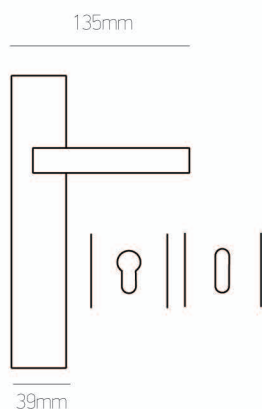

POZETA | ROSETTE	ΠΛΑΚΑ | PLATE
νίκελ ματ & μαύρο ματ | nickel mat & black mat	WC Ροζέτα WC Rosette
Φιξ | Fix 19 €	ΖΠ | ZP 37 €
τεμ. | pc	ζεύγος | pair
	WC Ροζέτα WC Rosette 44 €
	ζεύγος | pair

POZETA | ROSETTE	ΠΛΑΚΑ | PLATE
ral & όρο ματ | ral & oro mat	WC Ροζέτα WC Rosette
Φιξ | Fix 28 €	ΖΠ | ZP 55 €
τεμ. | pc	ζεύγος | pair
	WC Ροζέτα WC Rosette 61 €
	ζεύγος | pair

Συσκευασία 20 ζεύγη -10% | 20 pair package: -10%