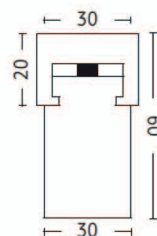

D	L	€/τεμ. | pc Anod.
230	400	48
360	500	50
400	600	55
600	800	59
800	1000	64
1000	1200	69
1200	1400	77
1400	1600	79
1600	1800	84
1800	2000	85

Σημείωση | Note:

Λάμα Προφίλ | Bar Profile: **77 €/3M**

Σετ πόδια, βίδα/τάπα, τάπα |

Set legs, B/T, caps: **34 €/set**

Πόδι | Leg: **10 €**

Τάπα | Cap: **4,5 €**

Λάμα Προφίλ 3M/5τεμ: **-10%**

Bar Profile 3M/5pc: **-10%**

Σετ / Set kit 20 τεμ./pc: **-10%**

Συσκευασία 10 τεμ./ανά διάσταση: **-10%**

10 pc package/per dimension: **-10%**