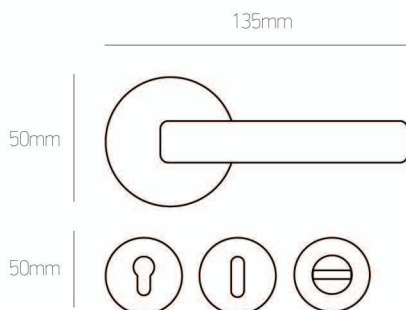

POZETA | ROSETTE			
αντικέ | antique:	Φίξ | Fix 14 € τεμ. | pc	ΖΠ | ZP 28 € ζεύγος | pair	WC Ροζέτα WC Rosette 38 € ζεύγος | pair

Συσκευασία 20 ζεύγην **-10%** | 20 pair package: **-10%**