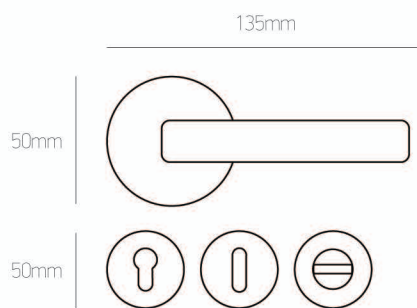

Συσκευασία 20 ζεύγη -10% | 20 pair package: -10%

INNER & OUTER DOORKNOBS

01

Brass

νικελ ματ/χρώμιο | nickel mat/chrome

όρο ματ/όρο | oro mat/oro

	ΡΟΖΕΤΑ   ROSETTE	ΠΛΑΚΑ   PLATE
νικελ ματ nickel mat	Φιξ   Fix <b>23 €</b> τεμ.   pc	ΖΠ   ZP <b>45 €</b> ζεύγος   pair
		WC Ροζέτα WC Rosette <b>53 €</b> ζεύγος   pair