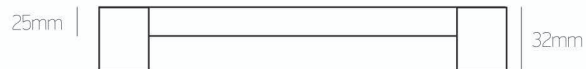

# 7365

Aluminium/Anod.

νίκελ ματ/χρώμιο | nickel mat/chrome

anod. oro

μαύρο | black

**Σημείωση | Note:**

Όλα τα χρώματα | All colours:

128mm: **13 €/τεμ. | pc**