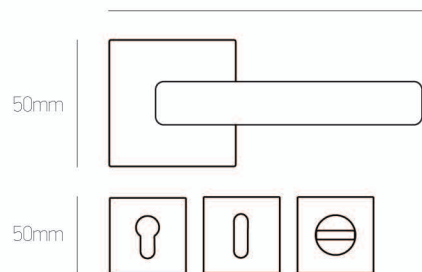

POZETA | ROSETTE

νίκελ ματ & μαύρο ματ | nickel/mat & black/mat	Φιξ | Fix 11 € τεμ. | pc	ΖΠ | ZP 21 € ζεύγος | pair	WC Ροζέτα WC Rosette 28 € ζεύγος | pair

Συσκευασία 20 ζεύγη -10% | 20 pair package: -10%