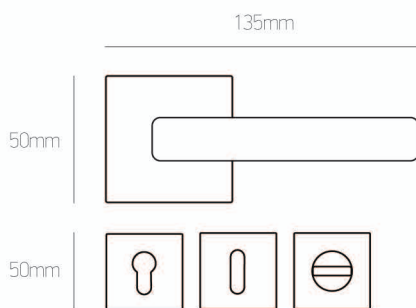

POZETA | ROSETTE	ΠΛΑΚΑ | PLATE
νίκελ ματ & μαύρο ματ | nickel mat & black mat	WC Ροζέτα WC Rosette
Φιξ | Fix 19 €	ΖΠ | ZP 37 €
τεμ. | pc	ζεύγος | pair
	WC Ροζέτα WC Rosette 44 €
	ζεύγος | pair

POZETA | ROSETTE	ΠΛΑΚΑ | PLATE
ral & όρο ματ | ral & oro mat	WC Ροζέτα WC Rosette
Φιξ | Fix 28 €	ΖΠ | ZP 55 €
τεμ. | pc	ζεύγος | pair
	WC Ροζέτα WC Rosette 61 €
	ζεύγος | pair

Συσκευασία 20 ζεύγη -10% | 20 pair package: -10%