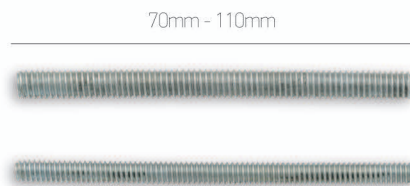

## Ντίζες Setscrews

70mm - 110mm

**Σημείωση | Note:**

1/4 - 5/16 - M8 - M6 | 70mm - 110mm

Όλα τα χρώματα | All colours: **0.5 €/τεμ. | pc**

Συσκευασία 50 τεμ. | 50 pc package: **-10%**