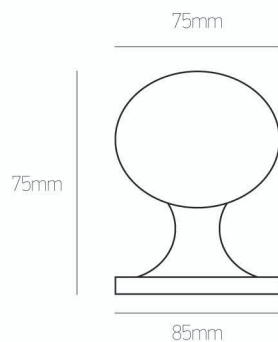

# 1013

Inox 304

inox

λευκό  
white

μαύρο  
black

όρο ματ  
oro mat

**Σημείωση | Note:**

inox | inox: **13 €/τεμ. | 1 pc**