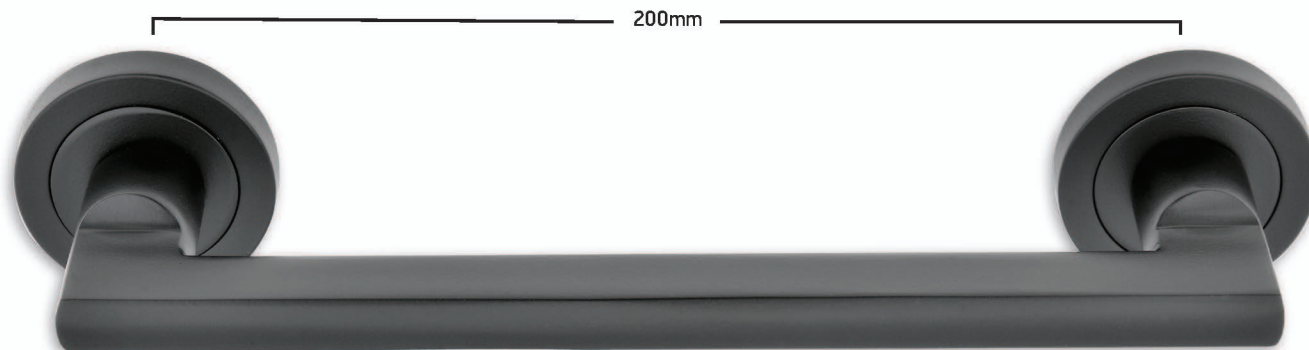

# SD102

Μαύρο | Black

**Best**  
DESIGN IN TOUCH

F46

**Σημείωση | Note:**

**60 €/set**

Φιξ δεξιά ή αριστερό | Fix right or left

Κλείστρο συρτό ή περιστροφικό | Shutter troling or rotating