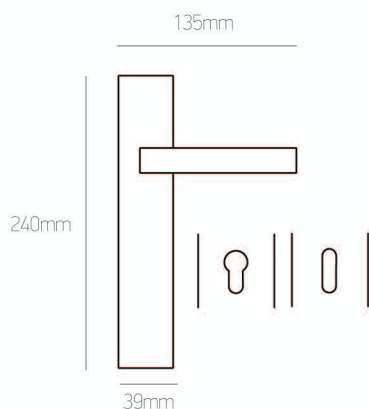

ΠΟΖΕΤΑ | ROSETTE	ΠΛΑΚΑ | PLATE
νίκελ ματ & μαύρο ματ | nickel mat & black mat	ΦΞ | Fix 20 € τεμ. | pc	ΖΠ | ZP 39 € ζεύγος | pair
		WC Ροζέτα WC Rosette 44 € ζεύγος | pair

	ΠΟΖΕΤΑ | ROSETTE	ΠΛΑΚΑ | PLATE
ral & όρο ματ | ral & oro mat	ΦΞ | Fix 30 € τεμ. | pc	ΖΠ | ZP 60 € ζεύγος | pair
		WC Ροζέτα WC Rosette 65 € ζεύγος | pair

Συσκευασία 20 ζεύγη -10% | 20 pair package: -10%