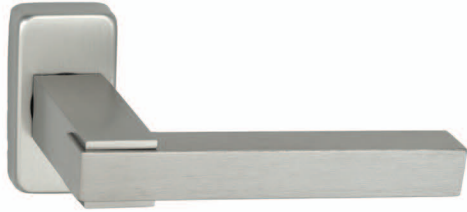

OUTDOOR HANDLES

Φίξ 521/S | Fix 521/S

Anodising

inox anod.