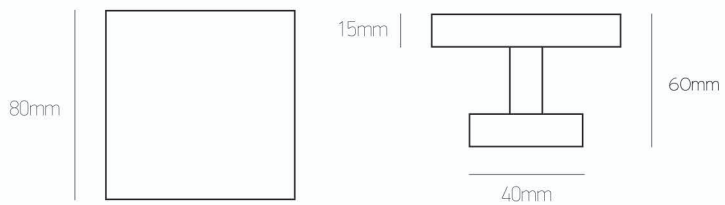

Σημείωση | Note:
Όλα τα χρώματα | All colours: **29 €/τεμ. | pc**