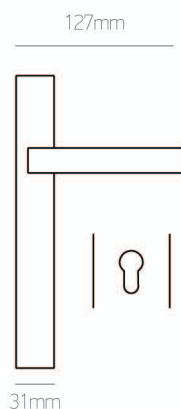

POZETA | ROSETTE	ΠΛΑΚΑ | PLATE
νίκελ ματ & μαύρο ματ | nickel mat & black mat	WC Ροζέτα WC Rosette
Φιξ | Fix 19 €	ΖΠ | ZP 37 €
τεμ. | pc	ζεύγος | pair
	WC Ροζέτα WC Rosette 44 €
	ζεύγος | pair

POZETA | ROSETTE	ΠΛΑΚΑ | PLATE
ral & όρο ματ | ral & oro mat	WC Ροζέτα WC Rosette
Φιξ | Fix 28 €	ΖΠ | ZP 55 €
τεμ. | pc	ζεύγος | pair
	WC Ροζέτα WC Rosette 61 €
	ζεύγος | pair

Συσκευασία 20 ζεύγη -10% | 20 pair package: -10%