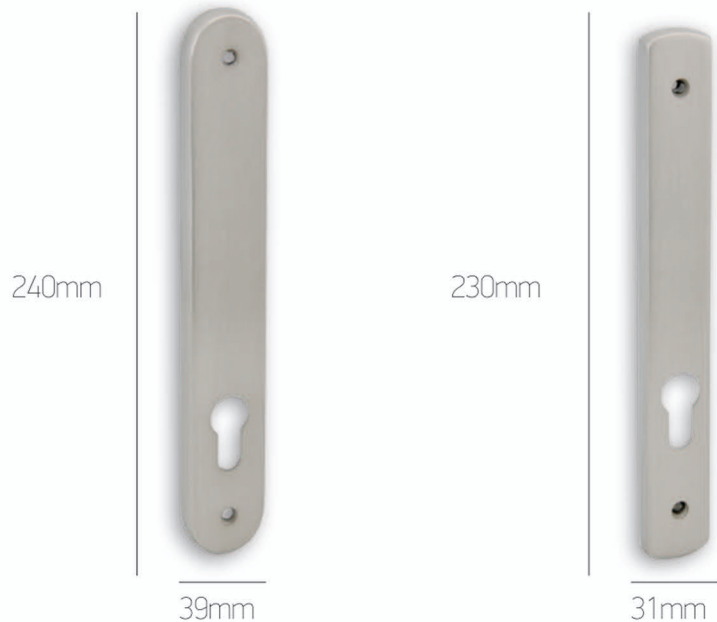

Πλάκα κάλυψης λάθους

Error covering plate 39mm/31mm

Brass

Σημείωση | Note:

νίκελ ματ, λευκό, μαύρο, όρο ματ & αντική
nickel mat, white, black, oro mat & antique
ορείχαλκος | brass: **13 €/τεμ | pc**

Συσκευασία 20 τεμ. | 20 pc package: **-10%**