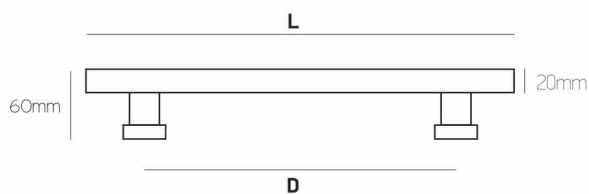

# 172 Φ20

Inox/Brass

**Best**  
DESIGN IN TOUCH

inox

μαύρο | black

όρο ματ/όρο | oro mat/oro

D	L	€/τεμ.   pc Inox304	€/τεμ.   pc Brass	€/τεμ.   pc Black
210	288	27	38	33

**Σημείωση | Note:**  
Συσκευασία 10 τεμ. -10%  
10 pc package: -10%