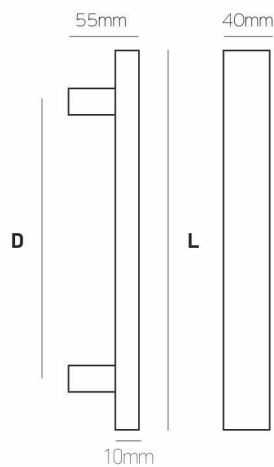

D	L	40x10 €/τεμ. inox	40x10 €/τεμ. black
230	400	75	70
360	500	80	73
400	600	85	75
600	800	100	90
800	1000	120	94
1000	1200	125	98
1200	1400	150	118
1400	1600	165	120
1600	1800	180	125
1800	2000	190	135
2000	2200	220	150

Σημείωση | Note:

Τρίτο πόδι | Third leg: **25 €/τεμ. | 1 pc**

Συσκευασία 10 τεμαχίων: **-10%**

10pc package: **-10%**