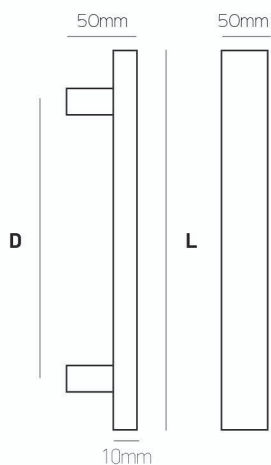

D	L	€/τεμ.1pc anod. μαύρο anod. inox	€/τεμ.1pc anod. όρο anod. καφέ
230	400	53	59
360	500	55	60
400	600	60	65
600	800	70	75
800	1000	80	85
1000	1200	89	95
1200	1400	100	105
1400	1600	110	117
1600	1800	120	130
1800	2000	130	140

Σημείωση | Note:

Τρίτο πόδι | Third leg: **20 €/τεμ. | 1 pc**

Συσκευασία 10 τεμαχίων: **-10%**

10pc package: **-10%**