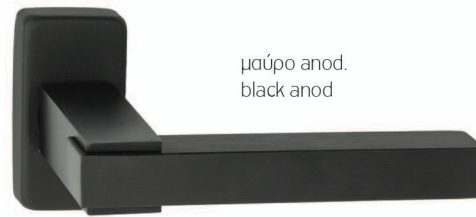

# Φίξ 521/S | Fix 521/S

Anodising

inox anod.

καφέ anod.  
brown anod.

όρο anod.  
oro anod.

μαύρο anod.  
black anod.

POZETA | ROSETTE

Όλα τα χρώματα   All colours	Φίξ   Fix 22 € τεμ.   pc	Φίξ Ζεύγος   Fix Pair 43 € ζεύγος   pair
---------------------------------	--------------------------------	--