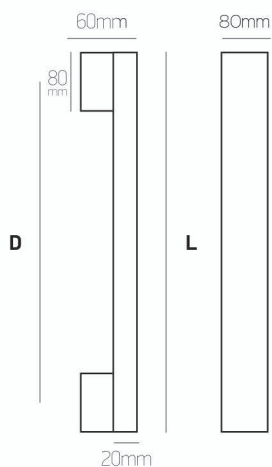

# 580 80x20

Aluminium / Anodising

inox anod.

INOX Aνοδ.  
Anod. Inox

Μαύρη Aνοδ.  
Anod. Black

μαύρο anod.  
black anod

D	L	€/τεμ.
920	1000	180
1420	1500	245
1920	2000	310

Σκαφτή / Craft		
D	L	€/τεμ.
920	1000	300
1420	1500	350
1920	2000	450