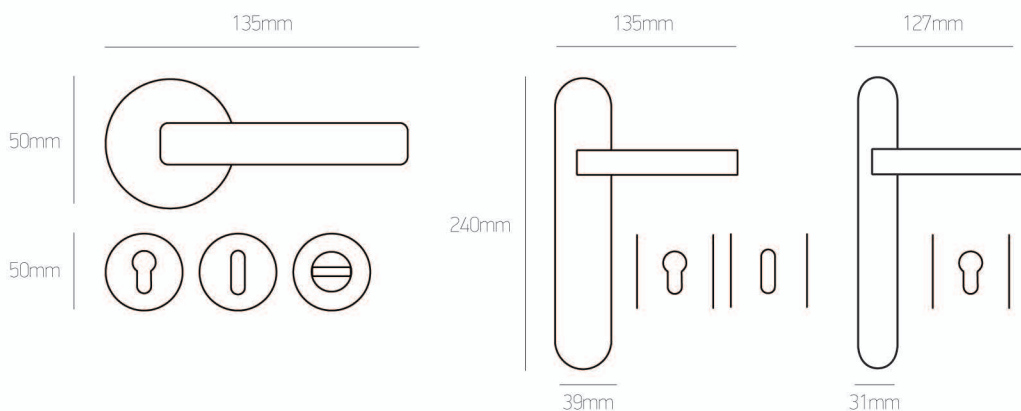

ΡΟΖΕΤΑ | ROSETTE	ΠΛΑΚΑ | PLATE
Φιξ | Fix	22 €	42 €
νικελί ματ/χρώμιο | nickel mat/chrome:	τεμ. | pc	τεμ. | pc
όρο ματ/όρο & αντικέ | oro mat/oro & antique:	τεμ. | pc	ζεύγος | pair
		WC Ροζέτα WC Rosette
		50 €
		τεμ. | pc
		57 €
		ζεύγος | pair

Συσκευασία 20 ζεύγην -10% | 20 pair package: -10%