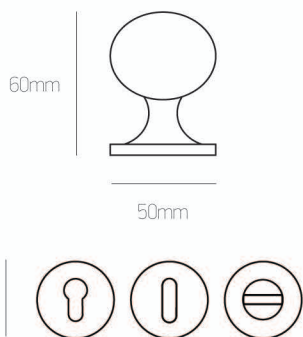

Αλουμίνιο | Aluminium
νίκελ ματ,
μαύρο ματ & ral |
nickel mat,
black mat & ral
όρο ματ | oro mat:

ΡΟΖΕΤΑ | ROSETTE

Φιξ | Fix
25 €

26 €
τεμ. | pc

ΖΠ | ZP
48 €

51 €
ζεύγος | pair

ΠΛΑΚΑ | PLATE

WC Ροζέτα
WC Rosette
53 €

56 €
ζεύγος | pair

ΡΟΖΕΤΑ | ROSETTE

Φιξ | Fix
33 €

33 €
τεμ. | pc

ΖΠ | ZP
64 €

64 €
ζεύγος | pair

ΠΛΑΚΑ | PLATE

WC Ροζέτα
WC Rosette
69 €

69 €
ζεύγος | pair

Συσκευασία 20 ζεύγη -10% | 20 pair package: -10%