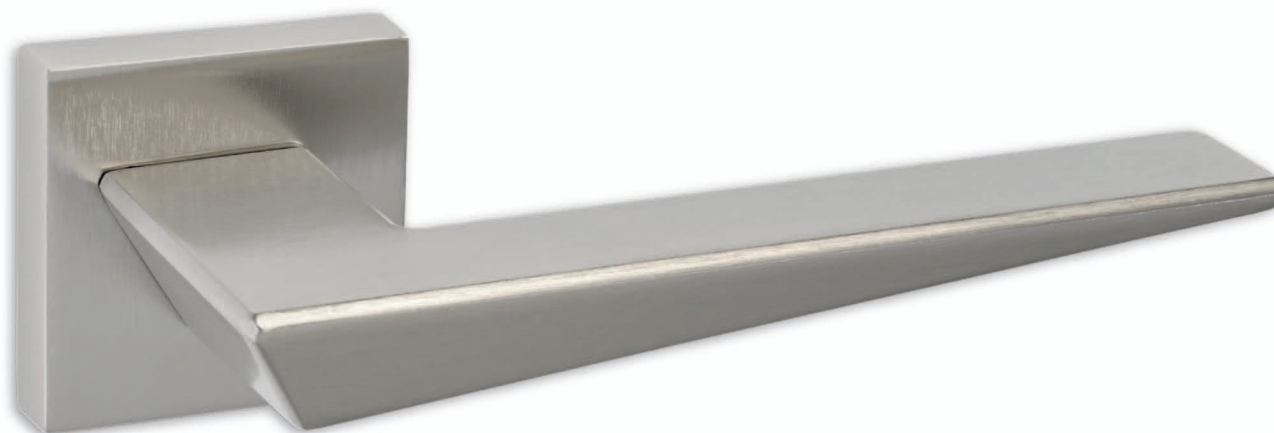

INNER & OUTER DOORKNOBS

195

Zamak

νίκελ ματ | nickel mat