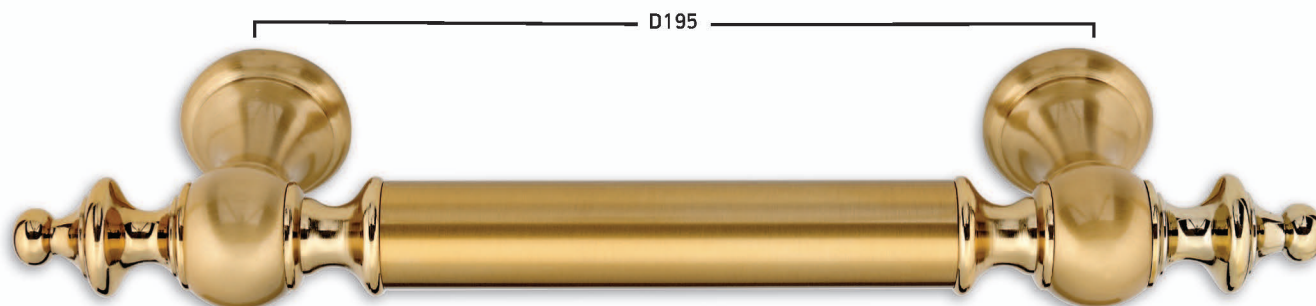

SECURITY DOOR SET

SD6

Όρο Ματ | Oro Mat / Brass

F50

Σημείωση | Note:

130 €/set

Φιξ δεξί ή αριστερό | Fix right or left

Κλείστρο συρτό ή περιστροφικό | Shutter troling or rotating

Συσκευασία 10 σετ: **-10%** | 10 set: **-10%**