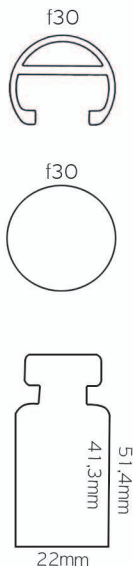

N173

Anodising