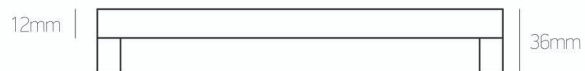

ΛΑΒΕΣ ΕΠΙΠΛΩΝ

30715

Aluminium/Brass/Anod.

Best
DESIGN IN TOUCH

Σημείωση | Note:

Όλα τα χρώματα | All colours:

96mm: **11 €/τεμ. | pc**

128mm: **12 €/τεμ. | pc**

160mm: **14 €/τεμ. | pc**

192mm: **15 €/τεμ. | pc**

288mm: **16 €/τεμ. | pc**

352mm: **17 €/τεμ. | pc**

448mm: **18 €/τεμ. | pc**

608mm: **22 €/τεμ. | pc**

800mm: **25 €/τεμ. | pc**

1000mm: **35 €/τεμ. | pc**

Συσκευασία 50 τεμ.: **- 10%**

50 pc package: **- 10%**