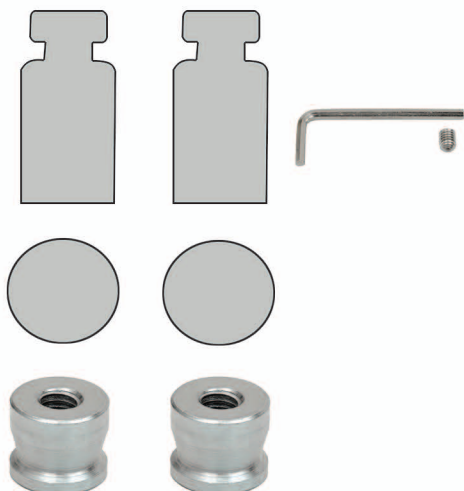

Kit

Σωλήνας l Tube F30 L2600mm
Τιμή τεμαχίου: **47 €**
Price: **47 €**

Τιμή 1 set συσκευασία
Price 1 set package
18 €
Πόδι l Leg: **8 €**

Συσκευασία 10 σετ: **-10%**
10 set package: **-10%**

Βίδες / τάπες set
Screws / caps set
3,9 €