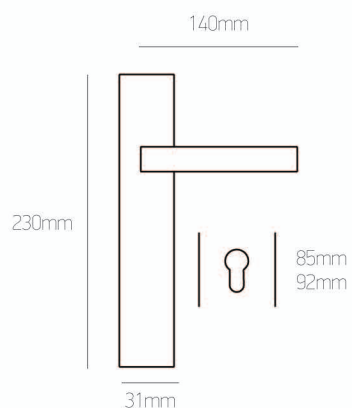

Σημείωση | Note:

Λευκό όρο & νίκελ ματ | white oro & nickel mat: **23 €/τεμ. | pc**
όρο ματ & αντικέ | oro mat & antique: **25 €/τεμ. | pc**

Συσκευασία 20 τεμ. | 20 pc package: **- 10%**