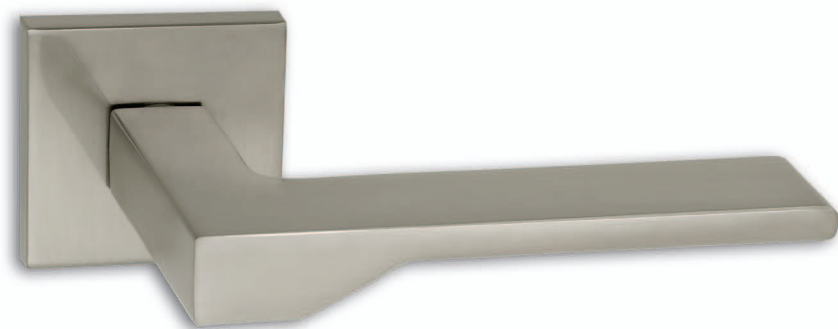

SD4

Νίκελ Ματ | Nickel Mat

D	L	€/set
230	400	100
360	500	105
400	600	110
600	800	115
800	1000	125
1000	1200	130
1200	1400	140
1400	1600	145
1600	1800	150
1800	2000	155

Σημείωση | Note:

Φίξ δεξιά ή αριστερά | Fix right or left

Κλείστρο συρτό ή περιστροφικό | Shutter troling or rotating

Συσκευασία 10 σετ: **-10%** | 10 set: **-10%**

— 40 —