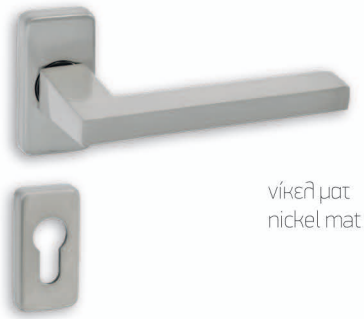

Φίξ 22S | Fix 22S

Aluminium

νίκελ ματ
nickel mat