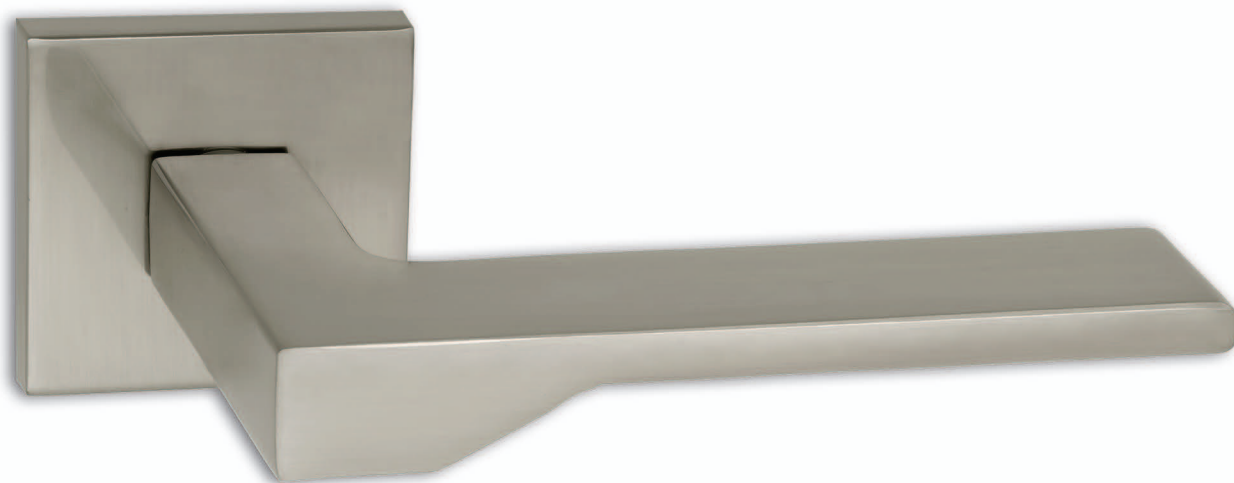

INNER & OUTER DOORKNOBS

325

Aluminium/Zamak