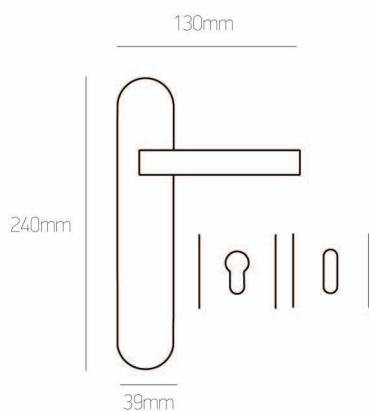

ΡΟΖΕΤΑ | ROSETTE	ΠΛΑΚΑ | PLATE
Όλα τα χρώματα | All colours	Φιξ | Fix 32 € τεμ. | pc	ΖΠ | ZP 65 € ζεύγος | pair
		WC Ροζέτα WC Rosette 77 € ζεύγος | pair

Συσκευασία 20 ζεύγη -10% | 20 pair package: -10%