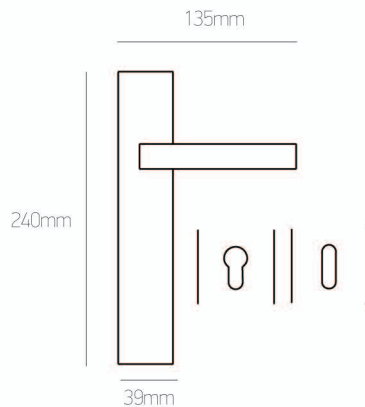

ΡΟΖΕΤΑ | ROSETTE

ΠΛΑΚΑ | PLATE

νίκελ ματ & μαύρο ματ | nickel mat & black mat

Φίξ | Fix
22 €
τεμ. | pc

ΖΠ | ZP
42 €
ζεύγος | pair

WC Ροζέτα
WC Rosette
47 €
ζεύγος | pair

ΡΟΖΕΤΑ | ROSETTE

ΠΛΑΚΑ | PLATE

ral & όρο ματ | ral & oro mat

Φίξ | Fix
32 €
τεμ. | pc

ΖΠ | ZP
62 €
ζεύγος | pair

WC Ροζέτα
WC Rosette
68 €
ζεύγος | pair

Συσκευασία 20 ζεύγη -10% | 20 pair package: -10%