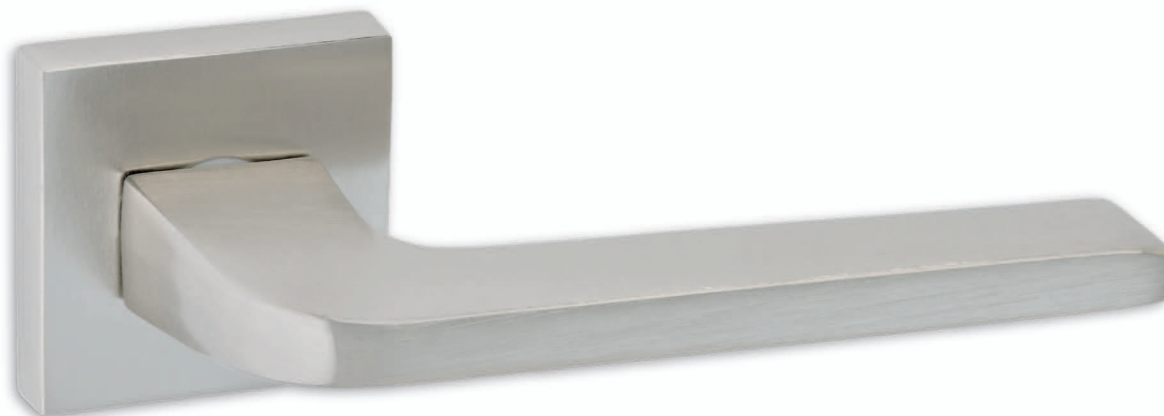

INNER & OUTER DOORKNOBS

275 Electra

Zamak

νικελ ματ | nickel mat