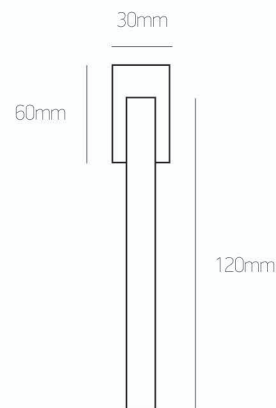

Σημείωση | Note:

Όλα τα χρώματα | All colours: **11 €/τεμ. | 1 pc**

Συσκευασία 10 τεμ. | 10 pc package: **-10%**