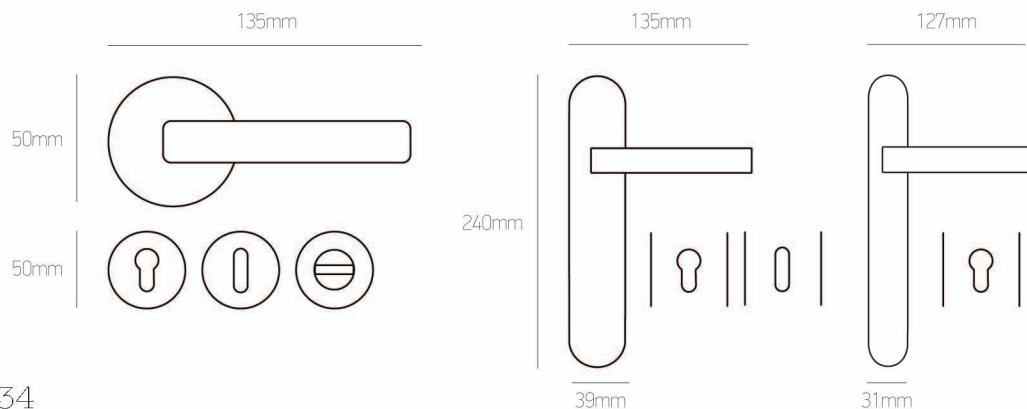

ΡΟΖΕΤΑ | ROSETTE	ΠΛΑΚΑ | PLATE
νίκελ ματ & μαύρο ματ | nickel mat & black mat	Φιξ | Fix 15 € τεμ. | pc	ΖΠ | ZP 30 € ζεύγος | pair
		WC Ροζέτα WC Rosette 40 € ζεύγος | pair
όρο ματ, ral & αντική | oro mat, ral & antique	Φιξ | Fix 22 € τεμ. | pc	ΖΠ | ZP 43 € ζεύγος | pair
		WC Ροζέτα WC Rosette 50 € ζεύγος | pair

Συσκευασία 20 ζεύγη -10% | 20 pair package: -10%