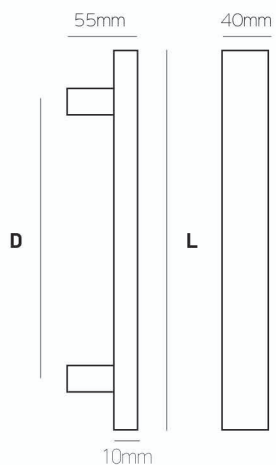

D	L	€/τεμ.1pc anod. μαύρο anod. inox	€/τεμ.1pc anod. όρο anod. καφέ
230	400	70	75
360	500	73	78
400	600	75	80
600	800	90	96
800	1000	94	100
1000	1200	98	104
1200	1400	118	116
1400	1600	122	130
1600	1800	127	135
1800	2000	131	140

Σημείωση | Note:

Τρίτο πόδι | Third leg: **25 €/τεμ. | 1 pc**

Συσκευασία 10 τεμαχίων: **-10%**

10pc package: **-10%**