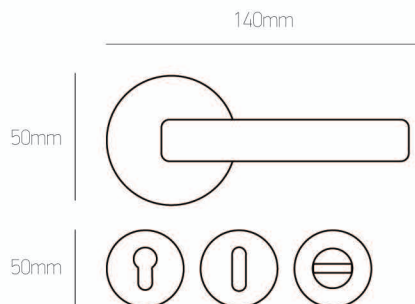

ΡΟΖΕΤΑ | ROSETTE

Όλα τα
χρώματα |
All colours:

Φίξ | Fix
8 €
τεμ. | pc

ΖΠ | ZP
15 €
ζεύγος | pair

WC Ροζέτα
WC Rosette
22 €
ζεύγος | pair

Συσκευασία 20 ζεύγη **-10%** | 20 pair package: **-10%**