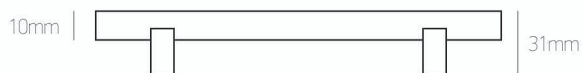

Σημείωση | Note:

Όλα τα χρώματα | All colours:

96mm: **13 €/τεμ. | pc**

128mm: **14 €/τεμ. | pc**

160mm: **15 €/τεμ. | pc**

192mm: **16 €/τεμ. | pc**

288mm: **17 €/τεμ. | pc**

352mm: **18 €/τεμ. | pc**

448mm: **19 €/τεμ. | pc**

608mm: **20 €/τεμ. | pc**

800mm: **21 €/τεμ. | pc**

1000mm: **23 €/τεμ. | pc**

Συσκευασία 50 τεμ.: **-10%** | 50 pc package: **-10%**

3ο πόδι: **2€** | 3rd leg: **2€**