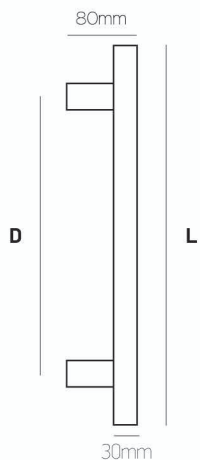

D	L	€/τεμ. | pc Inox304	€/τεμ. | pc Inox316	€/τεμ. | pc Ral
230	400	60	65	70
360	500	62	68	74
400	600	65	70	76
600	800	68	75	85
800	1000	70	78	90
1000	1200	75	85	95
1200	1400	78	90	105
1400	1600	82	95	110
1600	1800	85	98	120
1800	2000	90	105	125

Σημείωση | Note:

Τρίτο πόδι: **16 €/τεμ.** | Third leg: **16 €/pc**
Συσκευασία 10 τεμ. διαφορετικής διάστασης: **-10%**
10 pc package (different dimensions): **-10%**
Συσκευασία 10 τεμ. ανά διάσταση: **-20%**
10 pc package (per dimension): **-20%**