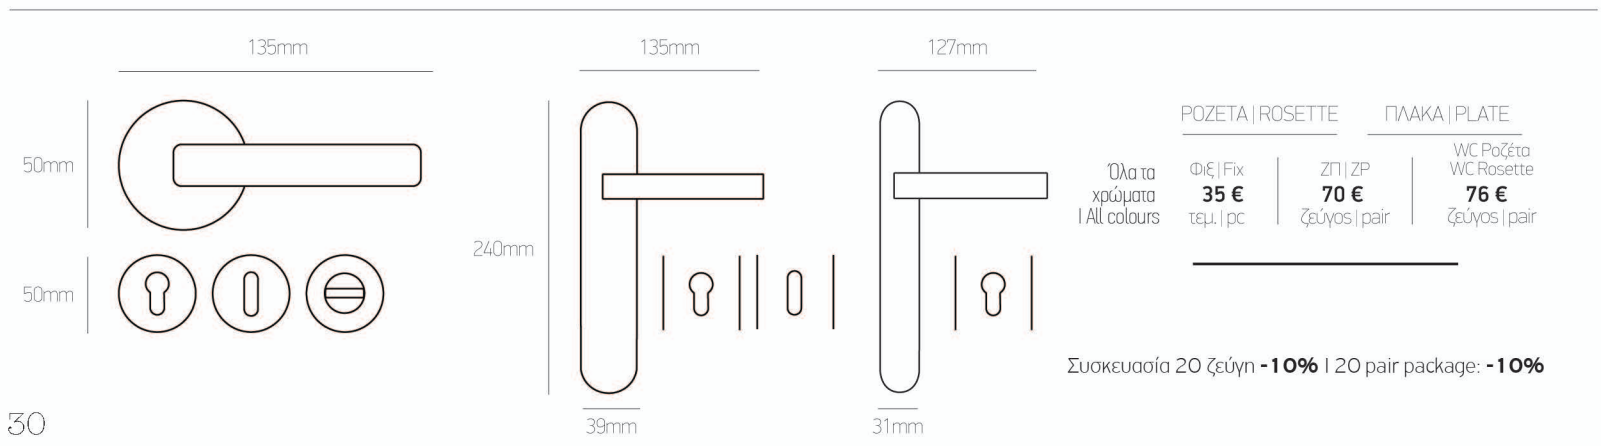

Συσκευασία 20 ζεύγην -10% | 20 pair package: -10%

07

Brass

νίκελ ματ/χρώμιο | nickel mat/chrome

όρο ματ/όρο | oro mat/oro

αντικέ | antique

INNER & OUTER DOORKNOBS

71  
Brass